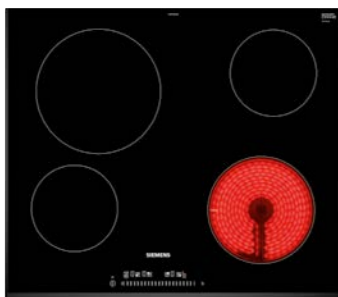

Häll, kostnadsfritt val

Glaskeramikhäll
60 cm, U-facette Design, touchSlider-styrning
ET651FEN1E