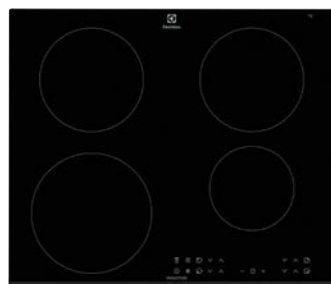

# Vitvaror kök

**Induktionshäll, grundutförande**  
Electrolux

**HOI630MF**  
Svart

**Glaskeramikhäll, kostnadsfritt val**  
Electrolux

**HOC650F**  
Svart

**Induktionshäll, tillval**  
Electrolux

**HKB650BMF**  
Svart