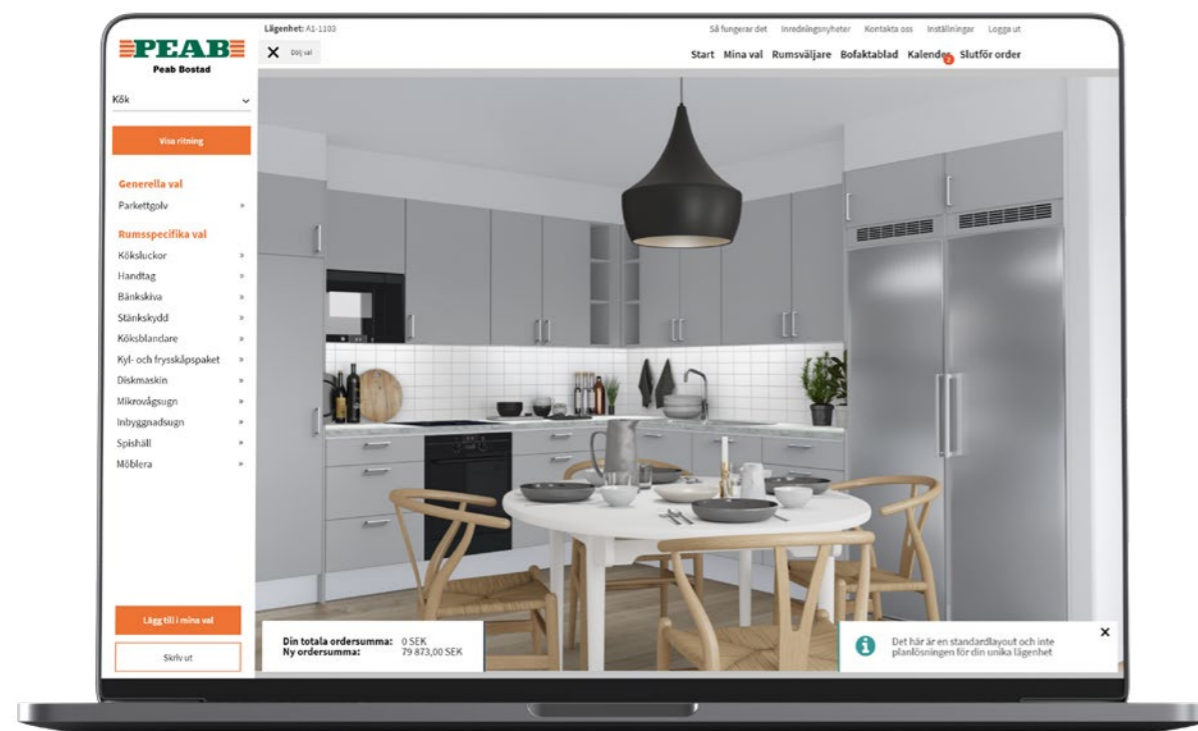

Bostadens standardutförande ingår i priset och bygger på arkitektens och inredarens tankar. Vi förstår om du är nöjd med standardutförandet. Men om du vill så kan du göra flera spännande tillval så att din bostad passar just dina behov och din personlighet. De inredningsval som finns kan du läsa om i den här broschyren och i Tillvalsportalen.

När det börjar bli dags att göra inredningsval bjuder vi in dig till en inredningsträff med genomgång av Tillvalsportalen. Du får då tala med vår Sälj- och kundansvarige som går igenom inredningsvalen tillsammans med dig och förklarar hur processen kommer att gå till.

Det är i Tillvalsportalen du gör dina val. Här kan du testa tillval i 3D-miljö och se hur de passar ihop med varandra. Du ser

också vad de kostar. Vi skickar ett e-postmeddelande med en aktiveringslänk. Sen är det bara att börja inreda!

När du har färdigställt dina inredningsval och kontrollerat att allt stämmer är det dags att lägga din beställning. Du slutför din order i Tillvalsportalen genom att signera med BankID.

Behöver du hjälp med Tillvalsportalen?

Om du vill prata med någon om dina val så kan du naturligtvis alltid ta kontakt med någon av våra Sälj- och kundansvariga. De finns här för att svara på dina frågor. Du kan också ställa frågor under **Kontakta oss** i Tillvalsportalen, så återkommer vi till dig så snart vi kan.

Exempel på Tillvalsportalen, där du väljer tillval i 3D-miljö.