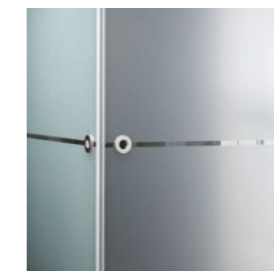

INR

Duschkörrar

Svensktillverkade duschkörrar och badrumsinredning från INR, Nordens duschs specialist. INR har egen tillverkning i sin fabrik i Malmö vilket gör att de har full kontroll över hela produktionskedjan och därför kan lämna långa garantier. Svanenmärkt.