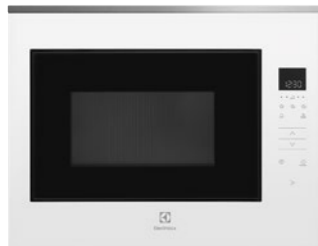

Mikrovågsugn, standard
Electrolux

Vit
För inbyggnad i högskåp
KMFE264TEW