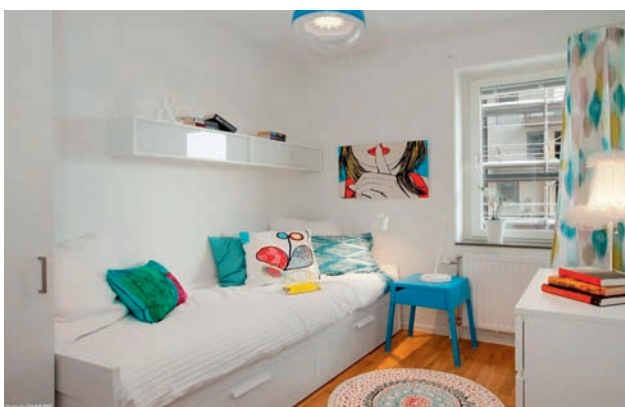

VÄGGAR

Målas vita, kulör NCS 0502-Y