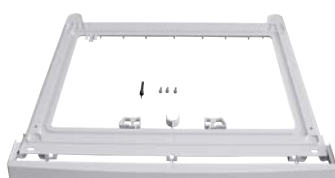

**PELARMONTAGESATS
STANDARD**

WZ20310