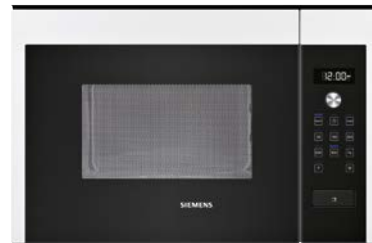

FLÄKTKÅPA

Frihängd fläktkåpa, rostfri
Siemens LF97BB532

Gäller endast hus Väner

DISKMASKIN

Ljudnivå 48dB, 600 mm
Siemens SN45D202SK

MIKROVÅGSUGN

Placering i högskåp
Siemens HF24M264
vid placering i överskåp
Siemens HF15M264

*Se tillval av vitvaror
på nästa uppslag...*

Tillval vitvaror i kök

TILLVALSPAKET ROSTFRITT

Byt ut hela det vita standard paketet mot rostfritt

INBYGGNADSUGN

Varmluftsgugn

Siemens HB20AB512S

SPISHÄLL