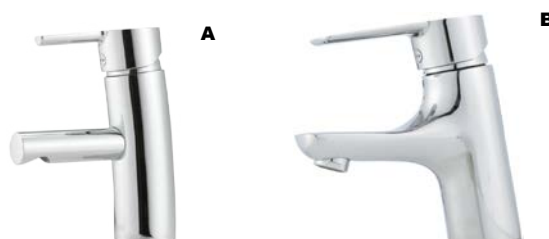

A Ifö Sign, höjd 420 mm

TILLVAL

B Ifö Sign, höjd 460 mm

TVÄTTSTÄLLSBLANDARE

STANDARD

A Mora MMIX B5

TILLVAL

B Mora Cera B5