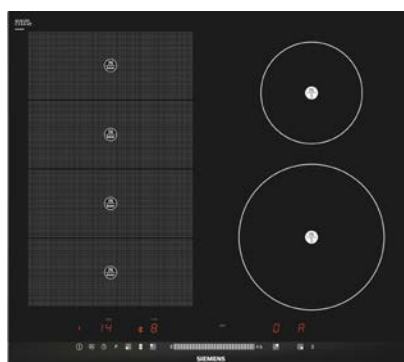

Siemens EH651FE17E

INDUKTIONSHÄLL COMFORTDESIGN

Siemens EH675MN27E

DISKMASKIN

Ljudnivå 44 dB
Siemens SN45M207SK

DISKMASKIN INTEGRERAD

Ljudnivå 44 dB
Siemens SN65M046EU
Luckan på bild finns ej som tillval,
front följer val av kökslucka.