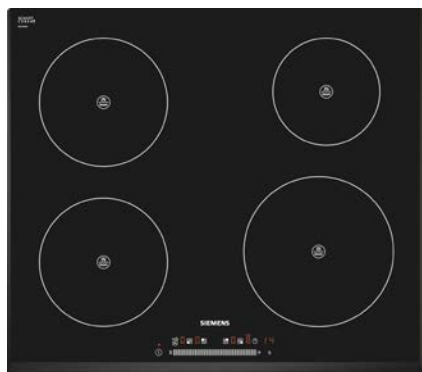

INDUKTIONSHÄLL

Siemens EH651FE17E