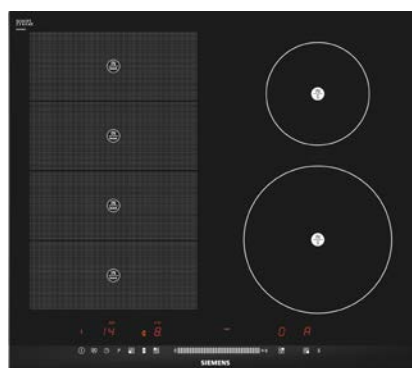

INDUKTIONSHÄLL COMFORTDESIGN

Siemens EH675MN27E