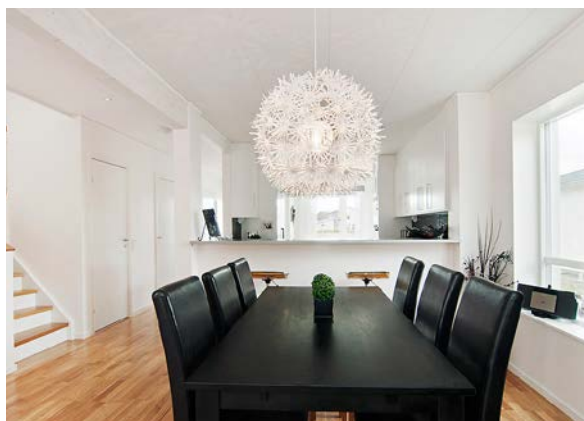

TILLVAL

Isolering av samtliga innerväggar.