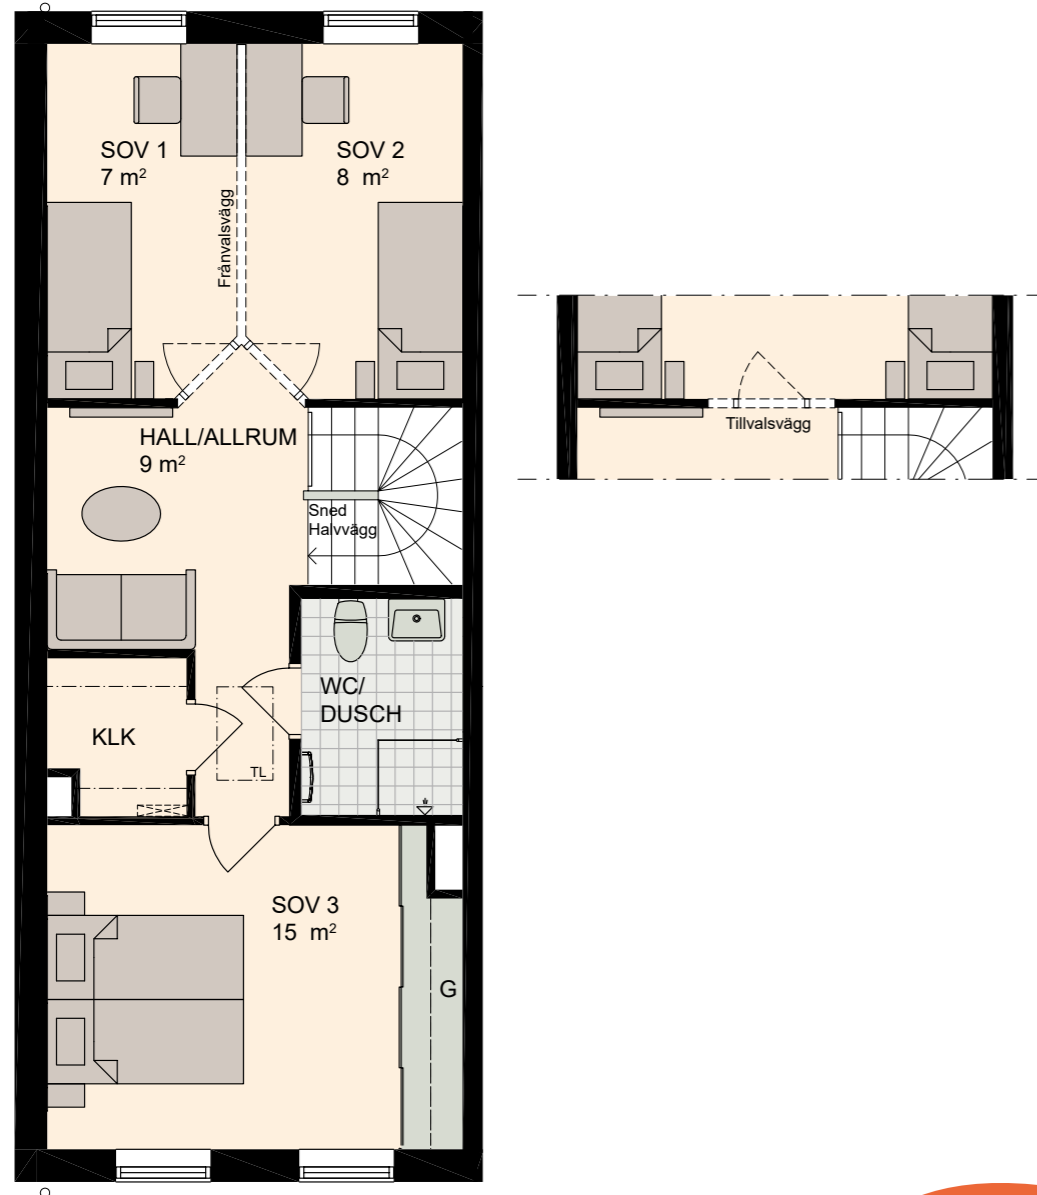

Alternativ planlösning

Frånval vägg, inredningsval

Vägg mellan sovrum 1 och sovrum 2 på plan 2 utgår

Möjlighet att slå ihop två sovrum