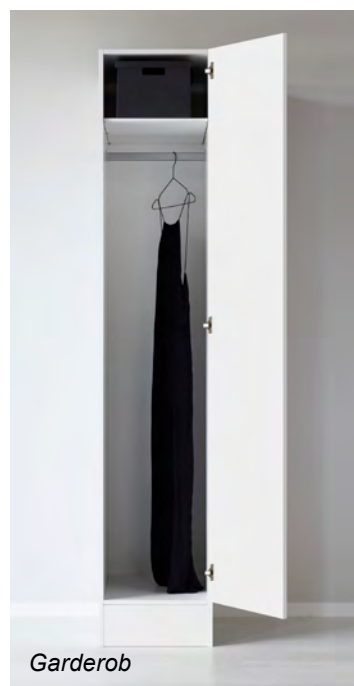

## INNERDÖRR

Swedoor

## LINNESKÅP OCH GARDEROB

Linneskåp

Garderob

Lucka Frida, vit och handtag nr 31016.

Nr 31016