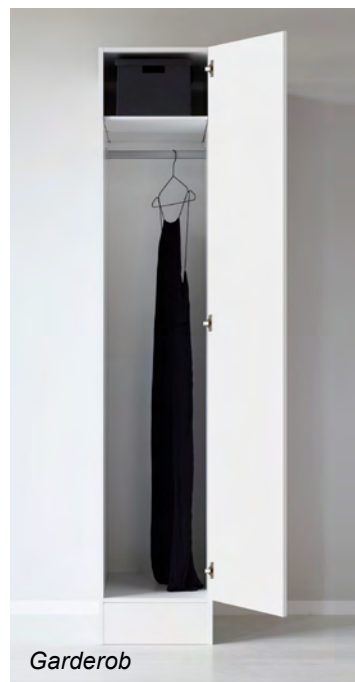

INNERDÖRR

Swedoor

Style 03

vit med 3 speglar

Släta, vita karmar och foder samt mattkromade beslag.

LINNESKÅP OCH GARDEROB

Linneskåp

Garderob