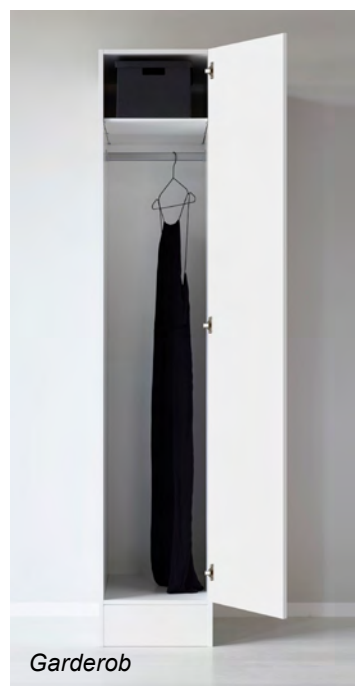

## INNERDÖRR

Swedoor

### Easy GW

slät vit dörr

Släta, vita karmar och foder samt mattkromade beslag.

## LINNESKÅP OCH GARDEROB

Linneskåp

Garderob

Lucka Frida, vit  
och handtag nr 31016.

Nr 31016