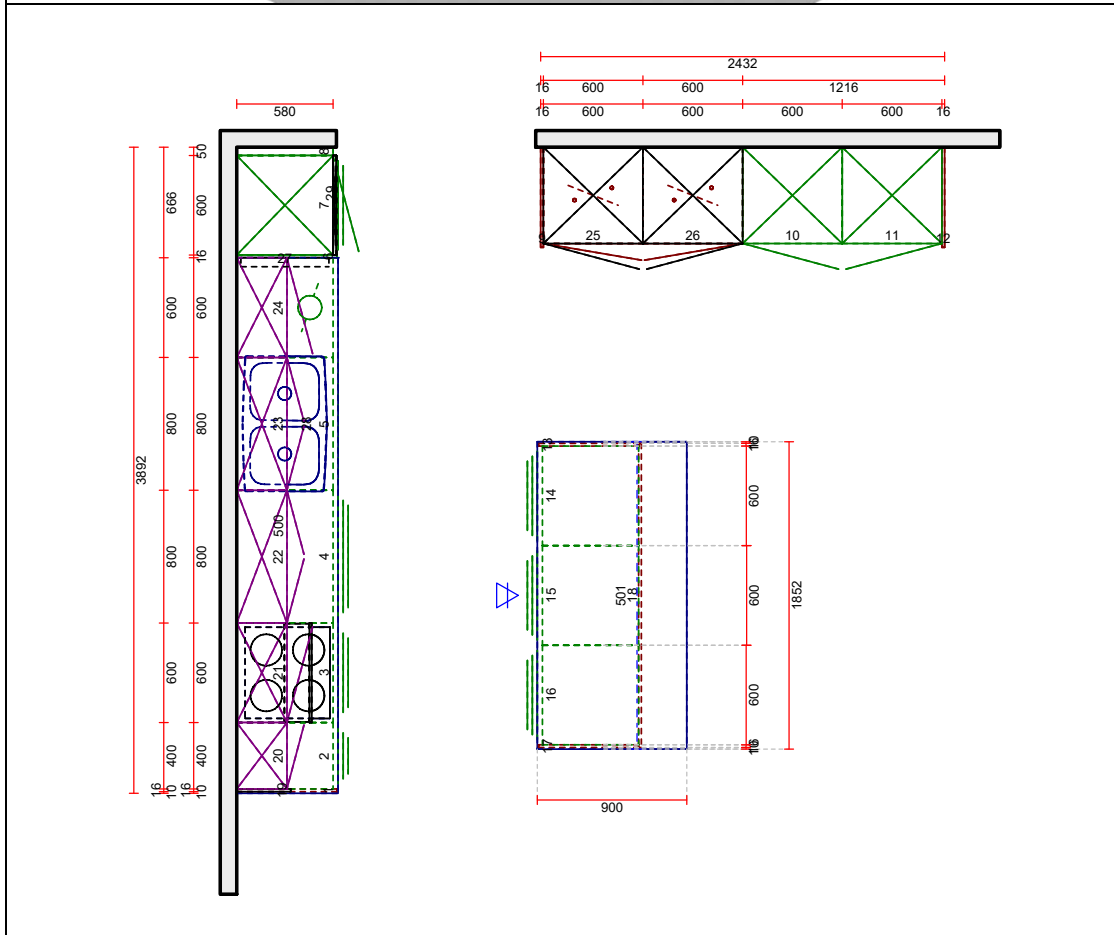

Pos	Kod	Beskrivning	Hängn	Antal	Enhet
1	3583	Dekorsida 870x603x16 mm		1,000	st
2	106240N	Bänkskåp med tre fullutdragslådor 400mm		1,000	st
3	102260N	Bänkskåp för håll med tre fullutdragslådor 600mm		1,000	st
4	106280N	Bänkskåp med tre fullutdragslådor 800mm		1,000	st
4.1	30317	Besticklåda Sky, skåp bredd 800 mm laddjup 500 mm		1,000	st
4.2	BARNSP.	Barnspår till fullutdragslåda Classic och Scala		1,000	st
5	106380N	Diskbänkskåp med källsorteringslåda Ångsö och en blindfront, 800mm Maja		1,000	st
L Lådmodell Scala Fullutdrag					
5.1	30498	Genomföring för diskmaskin		1,000	st
5.2	30499	Tätningssats till diskbänkskåp		1,000	st
5.3	30884	Källsortering Ångsö skåp bredd 800 laddjup 450		1,000	st
6	3589	Dekorsida 2388x603x16 mm Höjd = 2350		1,000	st
7	2610860N	Skåp ugn/micro o=590/450mm, två fullutdragslådor (2100mm) 600mm	Höger	1,000	st
8	38344	Passbit 200x2400 mm kantlistad 3 sidor (1 lång + 2 kortsidor) Bredd = 50, Höjd = 2100, Djup = 580		1,000	st
9	3591	Dekorsida 2538x603x16 mm Höjd = 2500		1,000	st
10	2600860	Stådsåp (2100mm) 600mm	Vänster	1,000	st
11	2600860	Stådsåp (2100mm) 600mm	Höger	1,000	st
12	3591	Dekorsida 2538x603x16 mm Höjd = 2500		1,000	st
13	3583	Dekorsida 870x603x16 mm		1,000	st
14	106260N	Bänkskåp med tre fullutdragslådor 600mm		1,000	st
15	106280N	Bänkskåp med tre fullutdragslådor 600mm		1,000	st
16	106280N	Bänkskåp med tre fullutdragslådor 600mm		1,000	st
17	3583	Dekorsida 870x603x16 mm		1,000	st
18	355087	Lös rygg 870x16 mm Bredd = 1832		1,832	lpm
18.1	39258	Tillbehörspåse för montering av lösa ryggar		1,000	st
19	3585	Dekorsida 1138x325x16 mm		1,000	st
20	160040	Väggsåp med tre hyllor (850mm) 400mm Belysningstyp, topp = Auto	Vänster	1,000	st
21	162760	Flaktsåp utan botten med tre hyllor (850mm) 600mm Belysningstyp, topp = Auto	Vänster	1,000	st
22	160180	Väggsåp med tre hyllor (850mm) 800mm parluckor Belysningstyp, topp = Auto		1,000	st
23	160180	Väggsåp med tre hyllor (850mm) 800mm parluckor Belysningstyp, topp = Auto		1,000	st
24	160060	Väggsåp med tre hyllor (850mm) 600mm Belysningstyp, topp = Auto	Höger	1,000	st
25	234039	Skåp över kyl höjd 373mm vent. i u-kant och indr.ygg 600mm Belysningstyp, topp = Auto	Vänster	1,000	st
26	234039	Skåp över kyl höjd 373mm vent. i u-kant och indr.ygg 600mm Belysningstyp, topp = Auto	Höger	1,000	st
27	39232	Vinkelbeslag 530x45x45 mm vit		1,000	st
29	334010	Ventilationsgaller 596x100 trä/kulör(plast)		1,000	st
30	BOX	Monterings box		1,000	st
30.1	38026	Skarvlist aluminium rak kulör L=600 mm		1,000	st
30.2	3815	Hörnlist trä L=600 mm		1,000	st
30.3	39410	Tätningsslack för underkant vid diskmaskin		1,000	st
30.4	39030	Alutejp		1,000	st
30.5	392051	Stödbensclips gavel 10-pack		1,000	st
30.6	39313	Luckdämpare karta		2,000	st
30.7	39406	Bättringsfärg		1,000	st
30.8	39611	Sammanbindningskrav, påse 50 st		1,000	st
30.9	39614	Möbelvinkel påse 10 st inkl skruv		2,000	st
30.10	39226	Täckpropp vit 20 mm, karta 15st.		2,000	st
30.11	3940620	Bättringsfärg Flaska 2 cl F20 vit		1,000	st
31	38003	Takanslutningslist plast vit L=2500 mm pris/st		3,000	st
32	3940679	Bättringsfärg Flaska 2 cl F79 sandbeige		1,000	st
450	31217	Handtag rostfritt cc 128 mm		33,000	st
503	3862	Sockel 145x2400 mm		4,000	st
504	39202	Faste till stödben		22,000	st
505	39204	Stödben 150 mm		22,000	st
506	39205	Clips till stödben		22,000	st
507	3861	Passlist målad mellan lucka och bänkskiva 2400x21x20 mm		2,000	st
508	3857L	Kombilist rak liggande, målad/fanerad L=2400 mm H=29/60 mm		2,000	st
509	38224027	Takanslutning 2400x270x16 mm		3,000	st