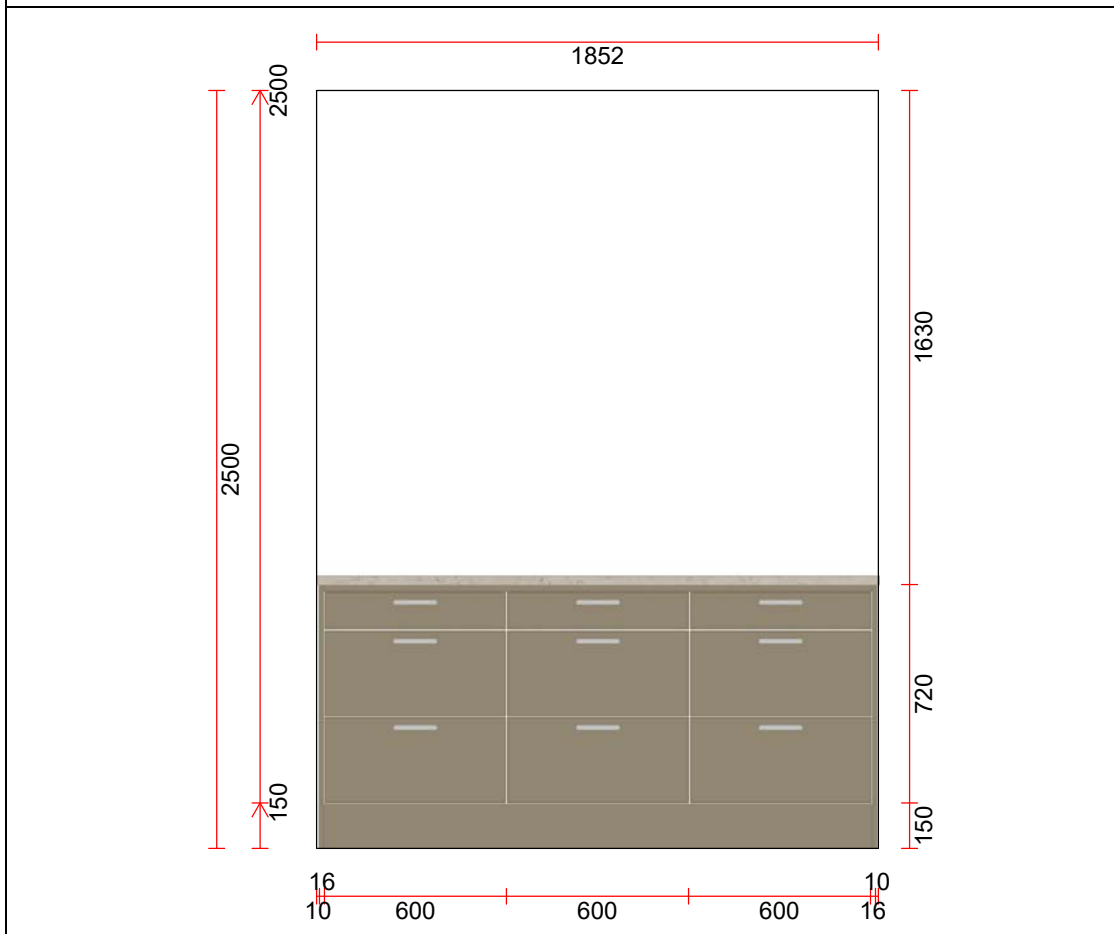

- Bänkskivor : Laminat 30mm
 Modell : Prisgrupp B 30mm standard ABS-list
 1 Utförande : 3008 Urban Style
 Ändkant : Std. ABS-list

- Sockel, sockellåda : Kulör

- Dekorsida : Kulör

- Takanslutning, passbit : Kulör

Pos	Kod	Beskrivning	Hängn	Antal	Enhet
28	34138	Diskbänk Horizon 815 DMF, under- och planlimning		1,000	st
500	3753	Monteringstyp = Under monterad Bänkskiva lam. D: 610 mm, raka kanter med standardlist Längd = 3226, Djup = 610		3,226	lpm
500.1	3792K	Standardlist kortsida (färganpassad till laminatet)		1,000	st
500.2	3792K	Standardlist kortsida (färganpassad till laminatet)		1,000	st
500.4	378080	Bearbetning typ 8 underlimning av diskbänk i laminat		1,000	st
501	3723M	Bänkskiva lam. D: 611-1220 mm, raka kanter med standardlist Längd = 1852, Djup = 900		1,852	lpm
501.1	3792K	Standardlist kortsida (färganpassad till laminatet)		1,000	st
501.2	3792K	Standardlist kortsida (färganpassad till laminatet)		1,000	st
502	3792	Standardlist (färganpassad till laminatet)		6,930	lpm

Projekt: 5-Öre, Oxelösund
 Märkning: B-0903 K7
 Ritningsnr: 1110/6/28
 Ritningsdatum: 22.06.2020