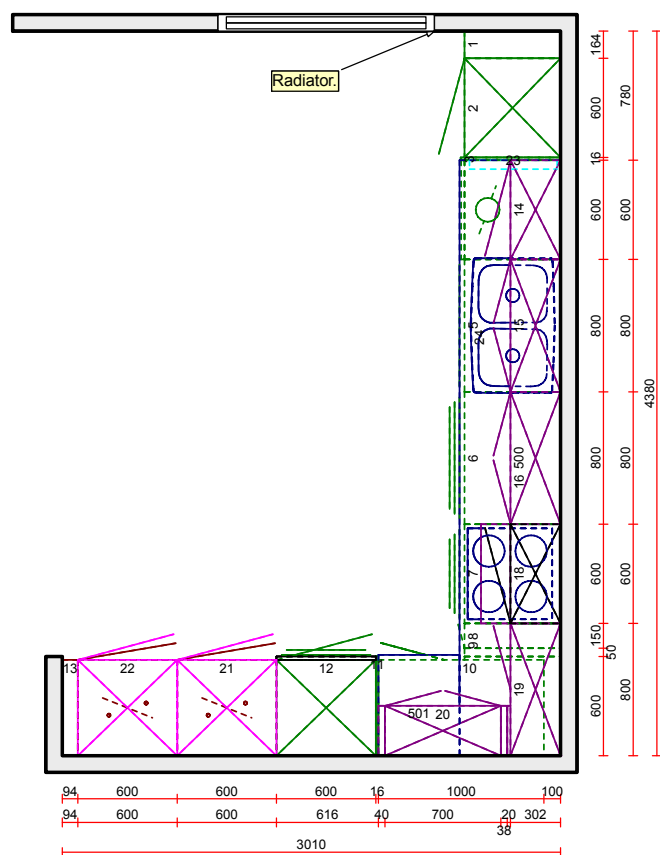

Snickerier	Pos	Kod	Beskrivning	Hängn	Antal	Enhet
1	38335		Passbit 200x2400mm Bredd = 164, Höjd = 2100, Djup = 580		1,000	st
2	2600860		Städsåp (2100mm) 600mm	Vänster	1,000	st
3	3587		Dekorsida 2100x603x16		1,000	st
4	33135		Lucka till diskmaskin 696x596mm Djup = 0, Ombyggd front		1,000	st
4.1	47148		List över integrerad diskmaskin 600x30x36		1,000	st
4.2	31085		Handtag rostfritt cc 128 mm		1,000	st
4.3	39183		Skruv för handtag M4 x 25		2,000	st
5	104180N		Diskbänkskåp fullutdragslåda 800mm		1,000	st
5.1	BARNSP.		Barnspår till fullutdragslåda Classic och Scala		1,000	st
5.2	30498		Genomföring för diskmaskin		1,000	st
5.3	30499		Tätningssats till diskbänkskåp		1,000	st
5.4	30553		Avfallssortering för diskbänkskåp bredd 800 mm		1,000	st
5.5	32005		Invändig låda Classic låg, 800-skåp, laddjup 350 mm		1,000	st
5.6	30622		Fullutdragskåpa NP 350 med dämpning, höger (40 kg)		1,000	st
5.7	306221		Fullutdragskåpa NP 350 med dämpning, vänster (40 kg)		1,000	st
5.8	39101		Systemskruv försänkt 6, 1x13 (40 kg=8 st, 60 kg=12 st)		8,000	st
6	106280N		Bänkskåp med tre fullutdragslådor 800mm		1,000	st
6.1	BARNSP.		Barnspår till fullutdragslåda Classic och Scala		1,000	st
6.2	30317		Besticklåda Sky, skåp bredd 800 mm laddjup 500 mm		1,000	st
7	102260N		Bänkskåp för håll med tre fullutdragslådor 600mm		1,000	st
8	100015		Bricksåp 150mm	Höger	1,000	st
9	38333		Passbit 100x2400mm Bredd = 50, Höjd = 720, Djup = 580		1,000	st
10	102110		Hörnbenkskåp med två utdragsbara trådhyllor, tredelad lucka 1000mm Riktning = Vänster, Offset = 100	Vänster	1,000	st
11	3587		Dekorsida 2100x603x16		1,000	st
12	2610860N		Skåp ugn/micro $\varnothing=590/450$mm, två fullutdragslådor (2100mm) 600mm	Höger	1,000	st
12.1	33405		Ventilationsgaller 596x100 plast vit		1,000	st
13	38344		Passbit 200x2400 mm kantlistad 3 sidor (1 lång + 2 kortsidor) Bredd = 94, Höjd = 2250, Djup = 580		1,000	st
14	160060		Väggsåp med tre hyllor (850mm) 600mm	Vänster	1,000	st
15	160180		Väggsåp med tre hyllor (850mm) 800mm parluckor		1,000	st
16	160180		Väggsåp med tre hyllor (850mm) 800mm parluckor		1,000	st
17	33122		Lucka till diskmaskin 568x596mm Bredd = 600, Höjd = 572, Djup = 0		1,000	st
18	230760		Toppskåp över spiskåpa h=278mm Agnes H Val av handtag lucka AV 9 Handtagsplacering Lucka - Handtag AV Beslag/Gångjärn Std.	Höger	1,000	st
18.1	39043		Push-öppning, 1-pack		1,000	st
19	160380		Väggsåp med tre hyllor hörnmodell (850mm) 800mm Riktning = Höger, Offset = -0	Höger	1,000	st
20	160170		Väggsåp med tre hyllor (850mm) 700mm parluckor		1,000	st
21	234039		Skåp över kyl höjd 373mm vent. i u-kant och indr.ygg 600mm	Höger	1,000	st
22	234039		Skåp över kyl höjd 373mm vent. i u-kant och indr.ygg 600mm	Höger	1,000	st
23	39232		Vinkelbeslag 530x45x45 vit		1,000	st
25	BOX		Monterings box		1,000	st
25.1	38012		Skarvlist 16,5 vit L=600mm		1,000	st
25.2	38035		Hörnlist plast vit L 149 mm per st		5,000	st
25.3	39270		Monteringsanvisning bänkskiva laminat		1,000	st
25.4	3929214		Monteringsanvisning		1,000	st
25.5	39313		Luckdämpare karta		1,000	st
25.6	39406		Bättringsfärg		1,000	st
25.7	3940620		Bättringsfärg Flaska 2 cl F20		1,000	st
25.8	39611		Sammanbindningsskruv, påse 50 st		1,000	st
25.9	39614		Möbelvinkel påse 10 st inkl skruv		1,000	st
25.10	39410		Tätningsslack för underkant vid diskmaskin		1,000	st
25.11	39030		Alutejp		1,000	st
25.12	39272		Monteringsanvisning Alutejp		1,000	st
450	31085		Handtag 31085 rostfritt cc 128 mm		24,000	st
451	-		Handtag AV		1,000	st
504	3862		Sockel 145x2400mm		3,000	st
505	39202		Faste till stödben		16,000	st
506	39204		Stödben 150mm		16,000	st
507	39205		Clips till stödben		16,000	st
508	3857L		Kombilist rak liggande, målrad/fanerad L=2400mm H=29/60mm		2,000	st