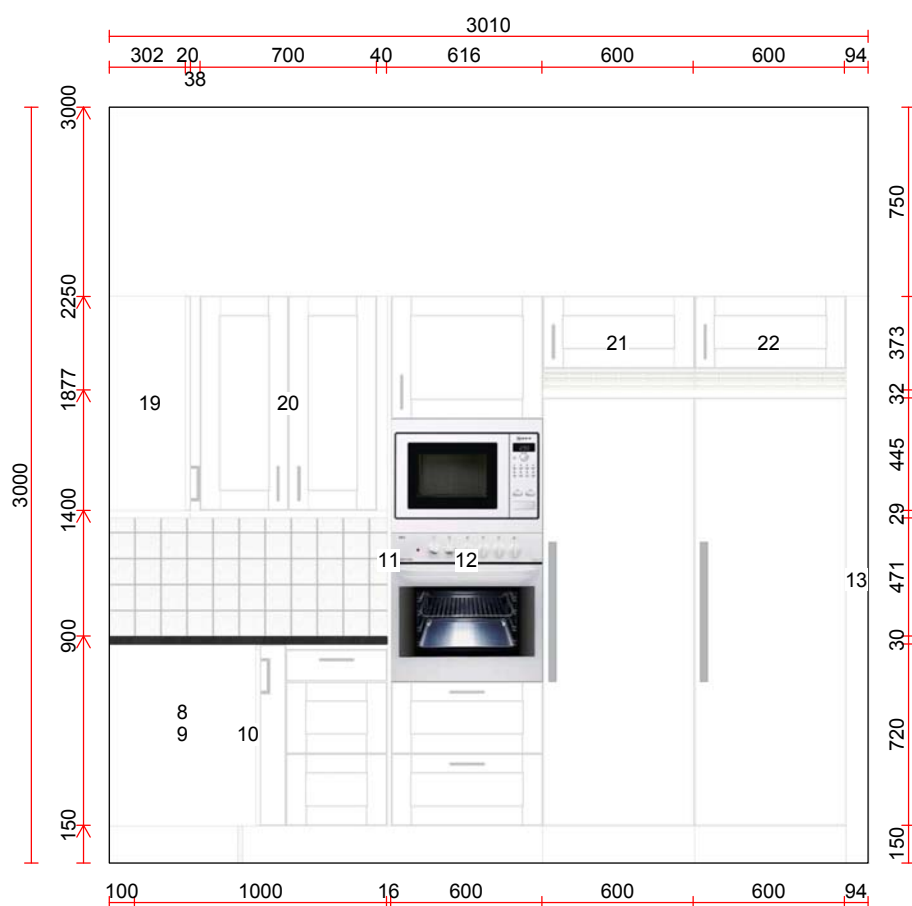

VEDUM
Vedum Kök & Bad AB
www.vedum.se

Projekt: **Kanonhuset**
Märkning: **A-1003 K2**
Ritningsnr: **4939/9/20**
Ritningsdatum: **26.06.2018**