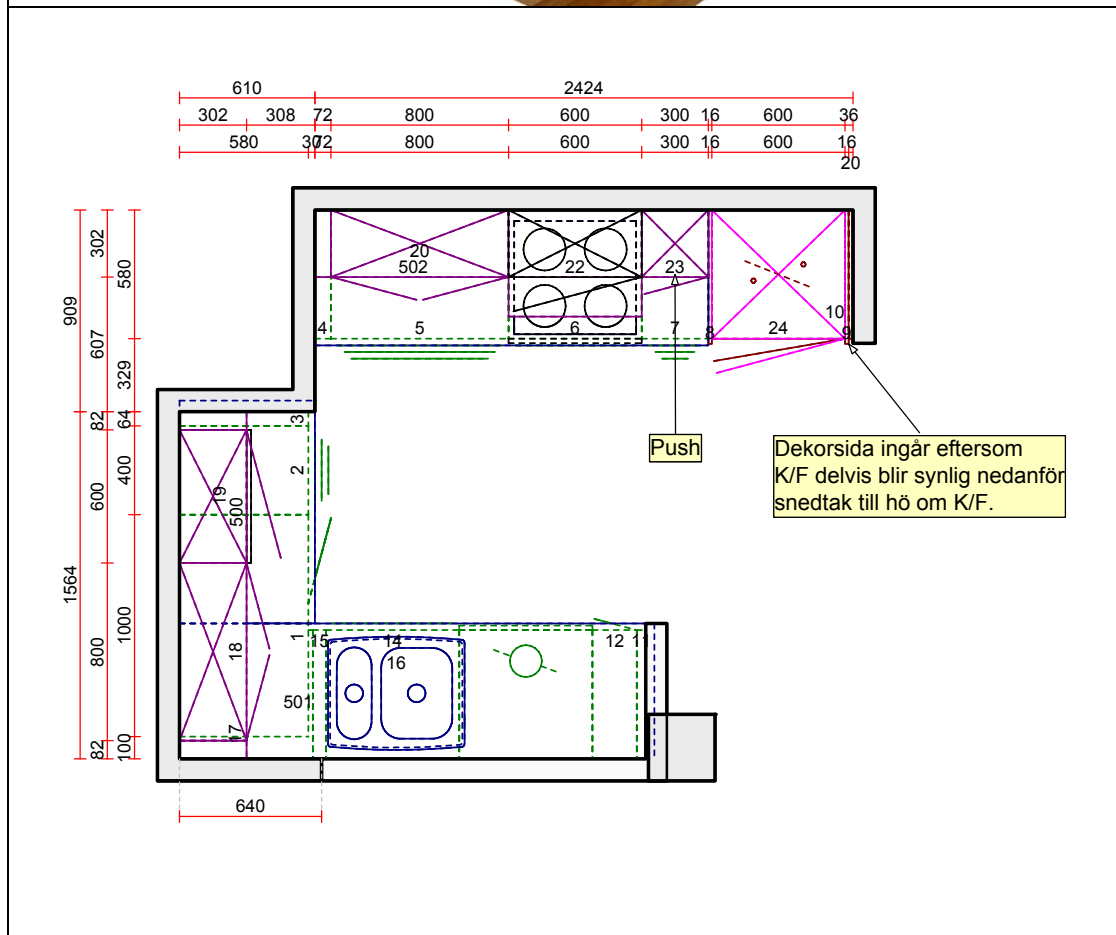

Snickerier	Pos	Kod	Beskrivning	Hängn	Antal	Enhet
1	102110		Hörnbänkskåp med två utdragbara trådhyllor, tredelad lucka 1000mm	Vänster	1,000	st
2	106240N		Bänkskåp med tre fullutdragslådor 400mm		1,000	st
3	38333		Passbit 100x2400mm		1,000	st
4	38335		Bredd = 64, Höjd = 720, Djup = 580		1,000	st
5	106280N		Passbit 200x2400mm		1,000	st
5.1	BARNSP.		Bredd = 72, Höjd = 720, Djup = 580		1,000	st
5.2	30317		Bänkskåp med tre fullutdragslådor 800mm		1,000	st
6	106360N		Barnspärr till fullutdragslåda Classic och Scala		1,000	st
7	106230N		Besticklåda Sky, skåp bredd 800 mm laddjup 500 mm		1,000	st
8	3588		Bänkskåp för ugn öppn. 590mm med en fullutdragslåda 600mm		1,000	st
9	3588		Bänkskåp med tre fullutdragslådor 300mm		1,000	st
10	38344		Dekorsida 2250x603x16		1,000	st
11	38332		Dekorsida 2250x603x16		1,000	st
12	100020		Passbit 200x2400 mm kantlistad 3 sidor (1 lång + 2 kortsidor)		1,000	st
13	33135		Bredd = 20, Höjd = 2250, Djup = 580		1,000	st
13.1	47148		Passbit 50x2400mm		1,000	st
13.2	31085		Bredd = 40, Höjd = 720, Djup = 580		1,000	st
14	104160N		Brnkskåp 200mm	Vänster	1,000	st
14.1	BARNSP.		Lucka till diskmaskin 696x596mm		1,000	st
14.2	30498		Djup = 0, Ombyggd front		1,000	st
14.3	30499		List över integrerad diskmaskin 600x30x36		1,000	st
14.4	30622		Handtag rostfritt cc 128 mm		1,000	st
14.5	306221		Diskbänkskåp fullutdragslåda 600mm		1,000	st
14.6	39101		Barnspärr till fullutdragslåda Classic och Scala		1,000	st
14.7	30552		Genomföring för diskmaskin		1,000	st
14.8	30552		Tätningssats till diskbänkskåp		1,000	st
14.9	30552		Fullutdragskåpen NP 350 med dämpning, höger (40 kg)		1,000	st
14.10	30552		Fullutdragskåpen NP 350 med dämpning, vänster (40 kg)		1,000	st
14.11	30552		Systemskruv försänkt 6, 1x13 (40 kg=8 st, 60 kg=12 st)		8,000	st
14.12	30552		Avfallssortering för diskbänkskåp bredd 600 mm		1,000	st
14.13	30552		Passbit 100x2400mm		1,000	st
14.14	30552		Bredd = 60, Höjd = 720, Djup = 580		1,000	st
14.15	30552		Passbit 200x2400mm		1,000	st
14.16	30552		Bredd = 82, Höjd = 850, Djup = 302		1,000	st
15	38333		Väggskåp med tre hyllor (850mm) 800mm parluckor		1,000	st
16	160180		Väggskåp vent. med en hylla, för micro öppn. 350-394mm (850mm) 600mm	Höger	1,000	st
17	160180		Väggskåp med tre hyllor (850mm) 800mm parluckor		1,000	st
18	160180		Lucka till diskmaskin 568x596mm		1,000	st
19	33122		Bredd = 600, Höjd = 572, Djup = 0		1,000	st
20	230760		Toppskåp över spiskåpa h=278mm	Höger	1,000	st
21			Annika			
22			H Val av handtag lucka AV			
23			9 Handtagsplacering Lucka - Handtag AV			
24			Beslag/Gångjärn Std.			
25			Push-öppning, 1-pack		1,000	st
26			Väggskåp med tre hyllor (850mm) 300mm	Höger	1,000	st
27			Annika			
28			H Val av handtag lucka AV			
29			9 Handtagsplacering Lucka - Handtag AV			
30			Push-öppning, 1-pack		1,000	st
31			Skåp över kyl höjd 373mm vent. i u-kant och indr.rygg 600mm	Höger	1,000	st
32			Monteringsbox		1,000	st
33			Skarvlist 16,5 vit L=600mm		1,000	st
34			Hörnlist plast vit 1 149 mm per st		5,000	st
35			Monteringsanvisning bänkskiva laminat		1,000	st
36			Monteringsanvisning		1,000	st
37			Luckdämpare karta		1,000	st
38			Bättringsfärg		1,000	st
39			Bättringsfärg Flaska 2 cl F20		1,000	st
40			Sammanbindningsskruv, påse 50 st		1,000	st
41			Möbelvinkel påse 10 st inkl skruv		1,000	st
42			Tätningsslack för underkant vid diskmaskin		1,000	st
43			Alutejp		1,000	st
44			Monteringsanvisning Alutejp		1,000	st
45			Handtag 31085 rostfritt cc 128 mm		2,000	st
46			Handtag AV		2,000	st
47			Sockel 145x2400mm		3,000	st
48			Fäste till stödben		16,000	st
49			Stödben 150mm		16,000	st
50			Clips till stödben		16,000	st
51			Kombilist rak liggande, målad/fanerad L=2400mm H=29/60mm		2,000	st