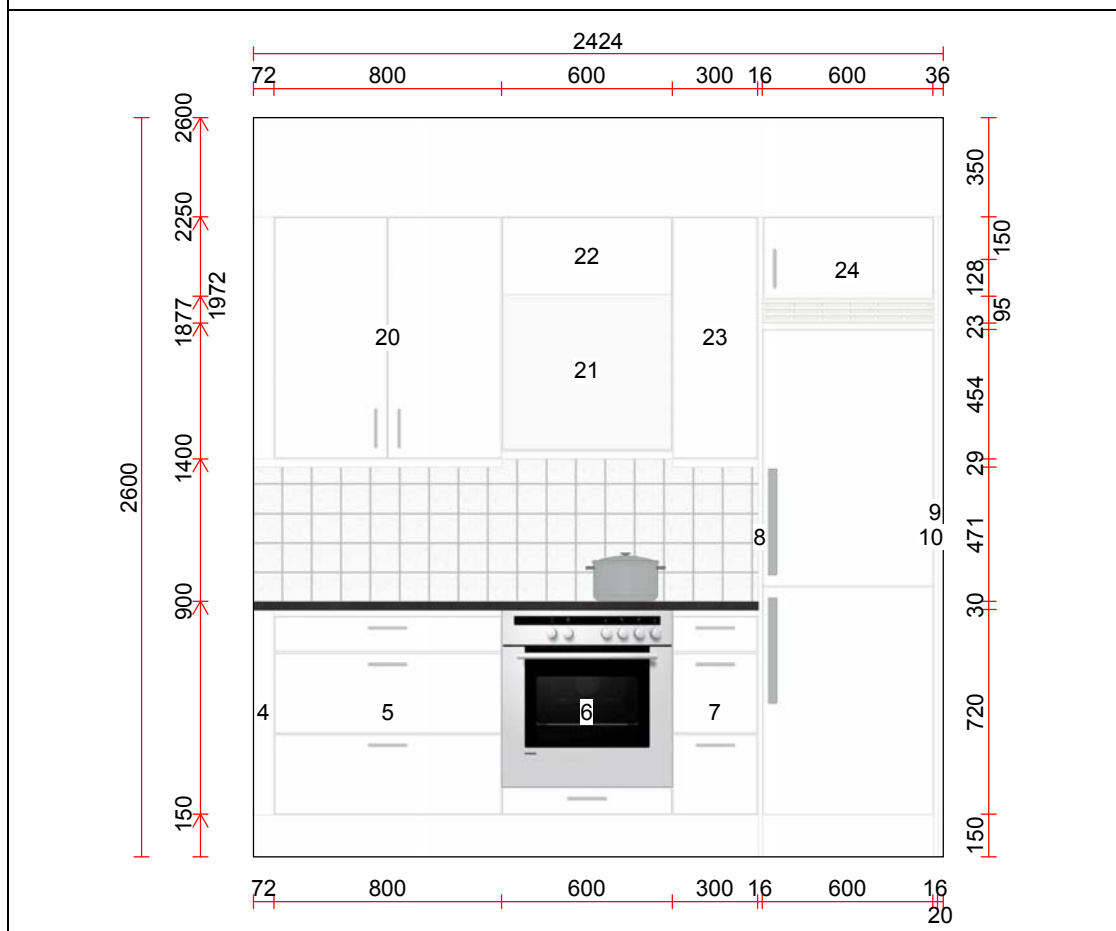

VEDUM
Vedum Kök & Bad AB
www.vedum.se

Projekt: **Kanonhuset**
Märkning: **B-1004 K6**
Ritningsnr: **4939/9/16**
Ritningsdatum: **26.06.2018**