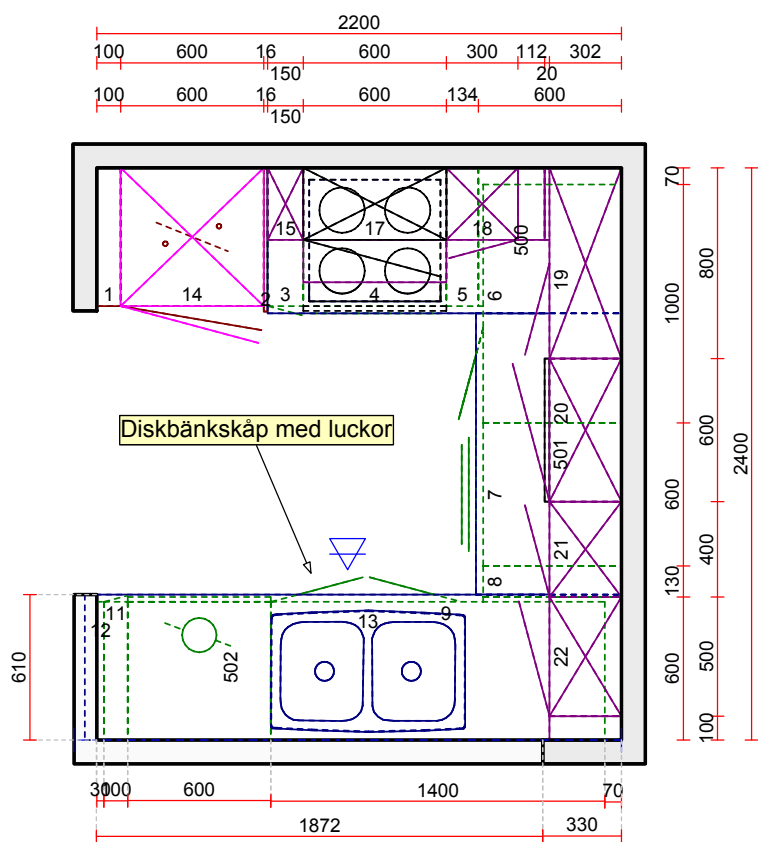

- Sockel, sockellåda : Melamin / Folie  
 1 Utförande : Vit

- Dekorsida : Kulör

- Takanslutning, passbit : Kulör

- Ljusramp/Kakellist : Kulör

- Stödsida. : Standard  
 2 Utförande F-kant : Standard

Snickerier	Pos	Kod	Beskrivning	Hängn	Antal	Enhet
	1	38344	Passbit 200x2400 mm kantlistad 3 sidor (1 lång + 2 kortsidor)		1,000	st
	2	3588	Bredd = 100, Höjd = 2250, Djup = 580		1,000	st
	3	100015	Dekorsida 2250x603x16	Vänster	1,000	st
	4	106360N	Bricksåp 150mm		1,000	st
	5	38335	Bänkskåp för ugn öppn. 590mm med en fullutdragslåda 600mm		1,000	st
	6	102110	Passbit 200x2400mm Bredd = 134, Höjd = 720, Djup = 580 Hörnbenbänkskåp med två utdragbara trådhyllor, tredelad lucka 1000mm	Vänster	1,000	st
	7	106260N	Riktning = Vänster, Offset = 70		1,000	st
	7.1	BARNSP.	Bänkskåp med tre fullutdragslådor 600mm		1,000	st
	7.2	30315	Barnspärr till fullutdragslåda Classic och Scala		1,000	st
	8	38333	Besticklåda Sky, skåp bredd 600 mm laddjup 500 mm		1,000	st
	9	104014	Passbit 100x2400mm Bredd = 130, Höjd = 720, Djup = 580 Diskbänkskåp med bottenkydd i aluminium 1180/1400mm hörnmodell		1,000	st
	9.1	SOP UT2	Riktning = Vänster, Offset = 70		1,000	st
	9.2	30498	Avfallssortering sidohängd Pelly 2-hink		1,000	st
	9.3	30499	Genomföring för diskmaskin		1,000	st
	10	33135	Tätningssats till diskbänkskåp		1,000	st
	10.1	47148	Lucka till diskmaskin 696x596mm		1,000	st
	10.2	31085	Djup = 0, Ombyggd front		1,000	st
	11	100010	List över integrerad diskmaskin 600x30x36	Höger	1,000	st
	12	38333	Handtag rostfritt cc 128 mm		1,000	st
	14	234039	Bricksåp 100mm		1,000	st
	15	167515	Passbit 100x2400mm Bredd = 30, Höjd = 720, Djup = 580		1,000	st
	16	33122	Skåp över kyl höjd 373mm vent. i u-kant och indr.ygg 600mm	Vänster	1,000	st
	17	230760	Öppen hylla med en fast hylla (850mm) 150mm		1,000	st
	17.1	39043	Lucka till diskmaskin 696x596mm		1,000	st
	18	160030	Bredd = 600, Höjd = 572, Djup = 0		1,000	st
	19	160380	Toppskåp över spiskåpa h=278mm	Vänster	1,000	st
	20	160560	Agnes		1,000	st
	21	160040	H Val av handtag lucka AV		1,000	st
	22	160050	9 Handtagsplacering Lucka - Handtag AV		1,000	st
	23	BOX	Beslag/Gångjärn Std.		1,000	st
	23.1	38012	Push-öppning, 1-pack		1,000	st
	23.2	38035	Väggskåp med tre hyllor (850mm) 300mm	Höger	1,000	st
	23.3	39270	Väggskåp med tre hyllor hörnmodell (850mm) 800mm	Vänster	1,000	st
	23.4	3929214	Riktning = Vänster, Offset = 0		1,000	st
	23.5	39313	Väggskåp vent. med en hylla, för micro öppn. 350-394mm (850mm) 600mm	Höger	1,000	st
	23.6	39406	Väggskåp med tre hyllor (850mm) 400mm	Höger	1,000	st
	23.7	3940620	Väggskåp med tre hyllor (850mm) 500mm	Höger	1,000	st
	23.8	39611	Monterings box		1,000	st
	23.9	39614	Skarvlist 16,5 vit L=600mm		1,000	st
	23.10	39410	Hörnlist plast vit 1 149 mm per st		5,000	st
	23.11	39030	Monteringsanvisning bänkskiva laminat		1,000	st
	23.12	39272	Monteringsanvisning bänkskiva laminat		1,000	st
	450	31085	Monteringsanvisning		1,000	st
	451	-	Handtag AV		16,000	st
	505	3862	Luckdämpare karta		1,000	st
	506	39202	Bättringsfärg		2,000	st
	507	39204	Bättringsfärg Flaska 2 cl F20		12,000	st
	508	39205	Sammanbindningsskruv, påse 50 st		12,000	st
	509	3857L	Möbelvinkel påse 10 st inkl skruv		12,000	st
			Tätningssack för underkant vid diskmaskin		1,000	st
			Alutejp		1,000	st
			Monteringsanvisning Alutejp		1,000	st
			Handtag 31085 rostfritt cc 128 mm		16,000	st
			Handtag AV		1,000	st
			Sockel 145x2400mm		2,000	st
			Fäste till stödben		12,000	st
			Stödben 150mm		12,000	st
			Clips till stödben		12,000	st
			Kombilist rak liggande, målrad/fanerad L=2400mm H=29/60mm		2,000	st