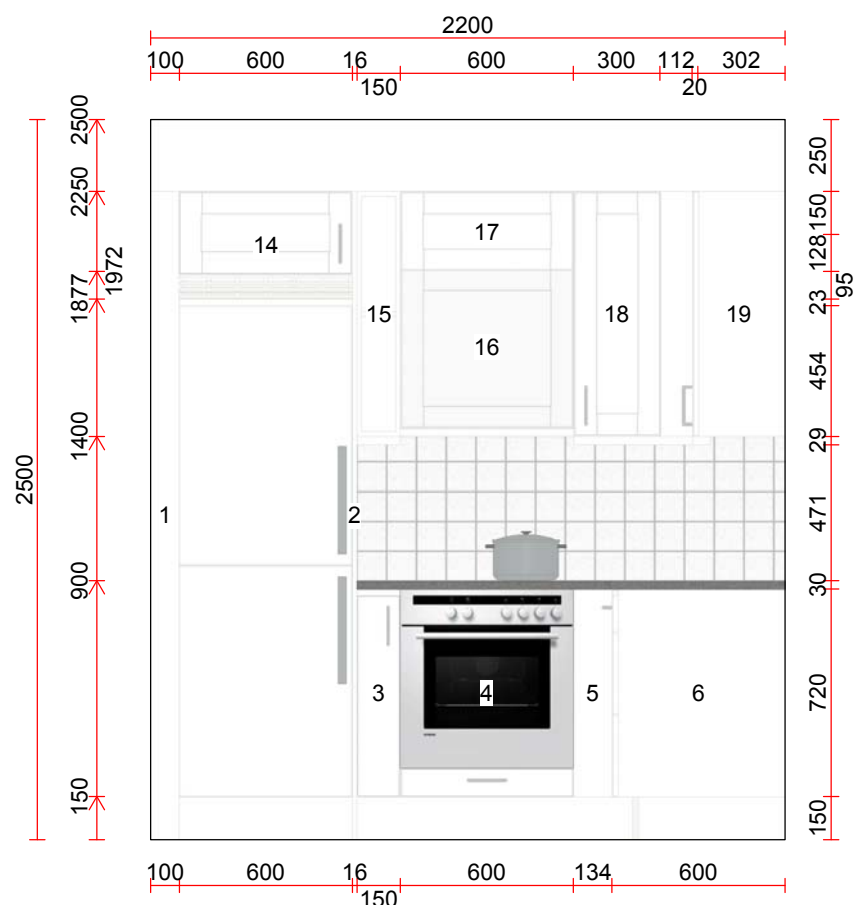

- Sockel, sockellåda : Melamin / Folie  
 1 Utförande : Vit

- Dekorsida : Kulör

- Takanslutning, passbit : Kulör

- Ljusramp/Kakellist : Kulör

- Stödsida. : Standard  
 2 Utförande F-kant : Standard

Snickerier	Pos	Kod	Beskrivning	Hängn	Antal	Enhet
	1	38344	Passbit 200x2400 mm kantlistad 3 sidor (1 lång + 2 kortsidor)		1,000	st
	2	3588	Bredd = 100, Höjd = 2250, Djup = 580		1,000	st
	3	100015	Dekorsida 2250x603x16	Vänster	1,000	st
	4	106360N	Bricksåp 150mm		1,000	st
	5	38335	Bänkskåp för ugn öppn. 590mm med en fullutdragslåda 600mm		1,000	st
	6	102110	Passbit 200x2400mm Bredd = 134, Höjd = 720, Djup = 580 Hörnbenbänkskåp med två utdragbara trådhyllor, tredelad lucka 1000mm	Vänster	1,000	st
	7	106260N	Riktning = Vänster, Offset = 70		1,000	st
	7.1	BARNSP.	Bänkskåp med tre fullutdragslådor 600mm		1,000	st
	7.2	30315	Barnspärr till fullutdragslåda Classic och Scala		1,000	st
	8	38333	Besticklåda Sky, skåp bredd 600 mm laddjup 500 mm		1,000	st
	9	104014	Passbit 100x2400mm Bredd = 130, Höjd = 720, Djup = 580 Diskbänkskåp med bottenkydd i aluminium 1180/1400mm hörnmodell		1,000	st
	9.1	SOP UT2	Riktning = Vänster, Offset = 70		1,000	st
	9.2	30498	Avfallssortering sidohängd Pelly 2-hink		1,000	st
	9.3	30499	Genomföring för diskmaskin		1,000	st
	10	33135	Tätningssats till diskbänkskåp		1,000	st
	10.1	47148	Lucka till diskmaskin 696x596mm		1,000	st
	10.2	31085	Djup = 0, Ombyggd front		1,000	st
	11	100010	List över integrerad diskmaskin 600x30x36	Höger	1,000	st
	12	38333	Handtag rostfritt cc 128 mm		1,000	st
	14	234039	Bricksåp 100mm		1,000	st
	15	167515	Passbit 100x2400mm Bredd = 30, Höjd = 720, Djup = 580		1,000	st
	16	33122	Skåp över kyl höjd 373mm vent. i u-kant och indr.ygg 600mm	Vänster	1,000	st
	17	230760	Öppen hylla med en fast hylla (850mm) 150mm		1,000	st
	17.1	39043	Lucka till diskmaskin 696x596mm		1,000	st
	18	160030	Bredd = 600, Höjd = 572, Djup = 0		1,000	st
	19	160380	Toppskåp över spiskåpa h=278mm	Vänster	1,000	st
	20	160560	Agnes		1,000	st
	21	160040	H Val av handtag lucka AV		1,000	st
	22	160050	9 Handtagsplacering Lucka - Handtag AV		1,000	st
	23	BOX	Beslag/Gångjärn Std.		1,000	st
	23.1	38012	Push-öppning, 1-pack		1,000	st
	23.2	38035	Väggskåp med tre hyllor (850mm) 300mm	Höger	1,000	st
	23.3	39270	Väggskåp med tre hyllor hörnmodell (850mm) 800mm	Vänster	1,000	st
	23.4	3929214	Riktning = Vänster, Offset = 0		1,000	st
	23.5	39313	Väggskåp vent. med en hylla, för micro öppn. 350-394mm (850mm) 600mm	Höger	1,000	st
	23.6	39406	Väggskåp med tre hyllor (850mm) 400mm	Höger	1,000	st
	23.7	3940620	Väggskåp med tre hyllor (850mm) 500mm	Höger	1,000	st
	23.8	39611	Monterings box		1,000	st
	23.9	39614	Skarvlist 16,5 vit L=600mm		1,000	st
	23.10	39410	Hörnlist plast vit 1 149 mm per st		5,000	st
	23.11	39030	Monteringsanvisning bänkskiva laminat		1,000	st
	23.12	39272	Monteringsanvisning bänkskiva laminat		1,000	st
	450	31085	Monteringsanvisning		1,000	st
	451	-	Handtag AV		16,000	st
	505	3862	Luckdämpare karta		1,000	st
	506	39202	Bättringsfärg		2,000	st
	507	39204	Bättringsfärg Flaska 2 cl F20		12,000	st
	508	39205	Sammanbindningsskruv, påse 50 st		12,000	st
	509	3857L	Möbelvinkel påse 10 st inkl skruv		12,000	st
			Tätningssack för underkant vid diskmaskin		1,000	st
			Alutejp		1,000	st
			Monteringsanvisning Alutejp		1,000	st
			Handtag 31085 rostfritt cc 128 mm		16,000	st
			Handtag AV		1,000	st
			Sockel 145x2400mm		2,000	st
			Fäste till stödben		12,000	st
			Stödben 150mm		12,000	st
			Clips till stödben		12,000	st
			Kombilist rak liggande, målrad/fanerad L=2400mm H=29/60mm		2,000	st