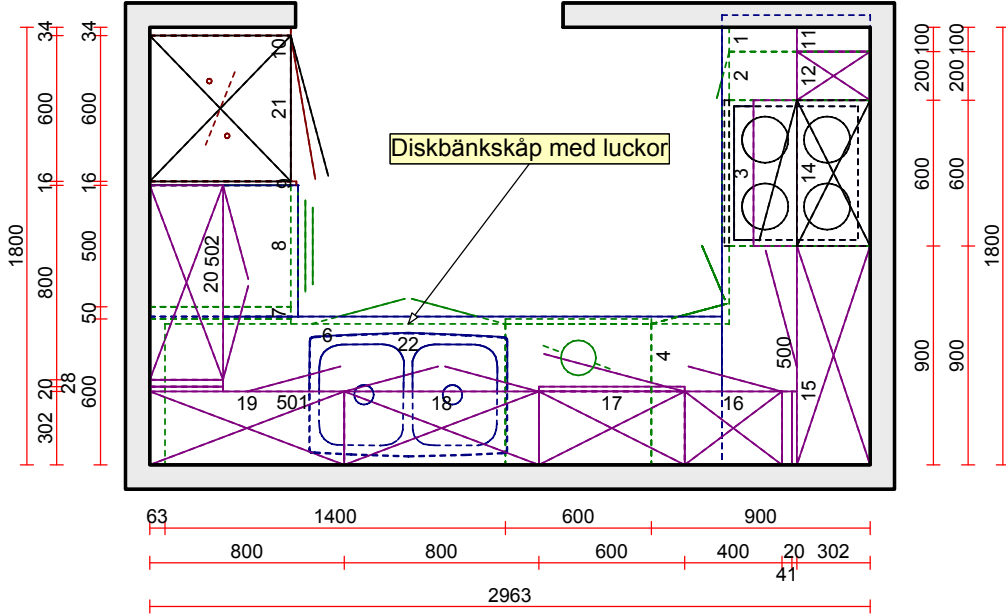

Pos	Kod	Beskrivning	Hängn	Antal	Enhet
1	38335	Passbit 200x2400 mm Bredd = 100, Höjd = 720, Djup = 580		1,000	st
2	100020	Brickskåp 200mm	Vänster	1,000	st
3	106360N	Bänkskåp för ugn öppn.590mm med en fullutdragslåda 600mm		1,000	st
4	108118	Hörnbänkskåp med 3/4-karusell, tredelad lucka 900/900mm Agnes	Höger	1,000	st
5	33135	9 Handtagsplacering Lucka Liggande Lucka till diskmaskin 696x596mm Djup = 0, Ombyggd front		1,000	st
5.1	47148	List över integrerad diskmaskin 600x30x36 mm		1,000	st
5.2	31085	Handtag rostfritt cc 128 mm		1,000	st
6	104014	Diskbänkskåp med bottenydd i aluminium 1180/1400mm hörnmodell Riktning = Höger, Offset = 63		1,000	st
6.1	SOP UT2	Avfallssortering sidohängd Pelly 2-hink		1,000	st
6.2	30498	Genomföring för diskmaskin		1,000	st
6.3	30499	Tätningssats till diskbänkskåp		1,000	st
7	38333	Passbit 100x2400 mm Bredd = 50, Höjd = 720, Djup = 580		1,000	st
8	106250N	Bänkskåp med tre fullutdragslådor 500mm		1,000	st
8.1	BARNSP.	Barnspår till fullutdragslåda Classic och Scala		1,000	st
8.2	30314	Besticklåda Sky, skåp bredd 500 mm läddjup 500 mm		1,000	st
9	3588	Dekorsida 2250x603x16 mm		1,000	st
10	38344	Passbit 200x2400 mm kantlistad 3 sidor (1 lång + 2 kortsidor) Bredd = 34, Höjd = 2250, Djup = 580		1,000	st
11	38333	Passbit 100x2400 mm Bredd = 100, Höjd = 850, Djup = 302		1,000	st
12	167520	Öppen hylla med en fast hylla (850mm) 200mm		1,000	st
13	33122	Lucka till diskmaskin 588x596mm Bredd = 600, Höjd = 572, Djup = 0		1,000	st
14	230760	Toppskåp över spiskåpa h=278mm Agnes H Val av handtag lucka AV 9 Handtagsplacering Lucka - Handtag AV Beslag/Gångjärn Std.	Vänster	1,000	st
14.1	39043	Push-öppning, 1-pack		1,000	st
15	160390	Väggskåp med tre hyllor hörnmodell (850mm) 900mm Riktning = Höger, Offset = 0	Höger	1,000	st
16	160040	Väggskåp med tre hyllor (850mm) 400mm	Vänster	1,000	st
17	160560	Väggskåp vent. med en hylla, för micro öppn.350-394mm (850mm) 600mm	Vänster	1,000	st
18	160180	Väggskåp med tre hyllor (850mm) 800mm parluckor		1,000	st
19	160380	Väggskåp med tre hyllor hörnmodell (850mm) 800mm Riktning = Höger, Offset = 0	Höger	1,000	st
20	160180	Väggskåp med tre hyllor (850mm) 800mm parluckor		1,000	st
21	234039	Skåp över kyl höjd 373mm vent. i u-kant och indr.ygg 600mm	Höger	1,000	st
23	BOX	Monterings box		1,000	st
23.1	38012	Skarvlist 16,5 vit L=600 mm		1,000	st
23.2	38035	Hörnlist plast vit L=149 mm per st		5,000	st
23.3	39270	Monteringsanvisning bänkskiva laminat		1,000	st
23.4	3929214	Monteringsanvisning		1,000	st
23.5	39313	Luckdämpare karta		1,000	st
23.6	39406	Bättringsfärg		1,000	st
23.7	3940620	Bättringsfärg Flaska 2 cl F20		1,000	st
23.8	39611	Sammanbindningsskruv, påse 50 st		1,000	st
23.9	39614	Möbelvinkel påse 10 st inkl skruv		1,000	st
23.10	39410	Tätningssats för underkant vid diskmaskin		1,000	st
23.11	39030	Alutejp		1,000	st
23.12	39272	Monteringsanvisning Alutejp		1,000	st
450	31085	Handtag 31085 rostfritt cc 128 mm		18,000	st
451	-	Handtag AV		1,000	st
505	3862	Sockel 145x2400 mm		2,000	st
506	39202	Fäste till stödben		12,000	st
507	39204	Stödben 150 mm		12,000	st
508	39205	Clips till stödben		12,000	st
509	3857L	Kombilist rak liggande, målad/fanerad L=2400 mm H=29/60 mm		3,000	st