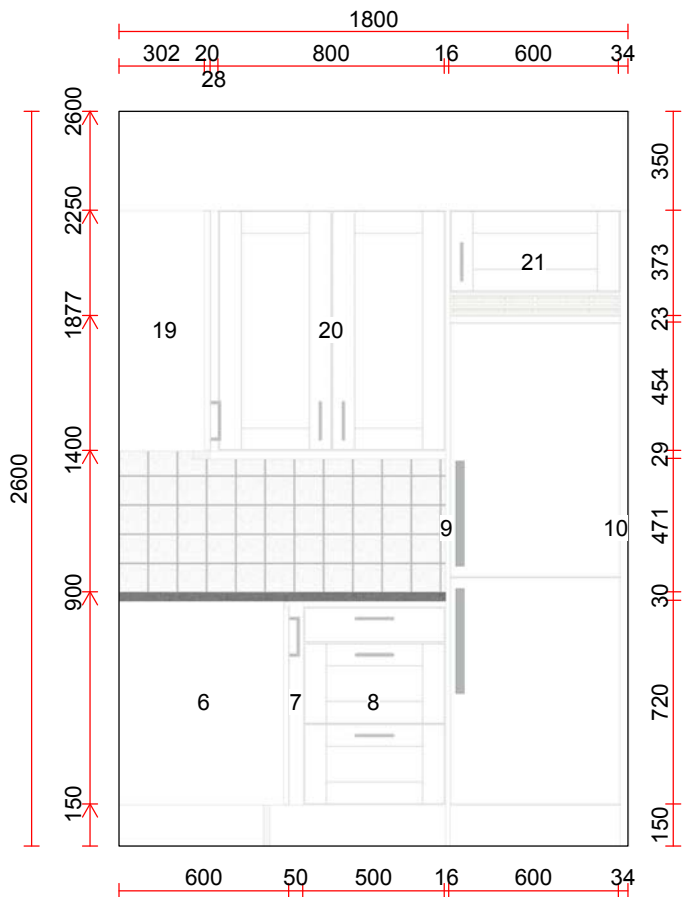

- Sockel, sockellåda : Melamin / Folie
 1 Utförande : Vit

- Dekorsida : Kulör

- Takanslutning, passbit : Kulör

- Ljusramp/Kakellist : Kulör

- Stödsida. : Standard
 2 Utförande F-kant : Standard

Pos	Kod	Beskrivning	Hängn	Antal	Enhet
1	38335	Passbit 200x2400 mm Bredd = 100, Höjd = 720, Djup = 580		1,000	st
2	100020	Brickskåp 200mm	Vänster	1,000	st
3	106360N	Bänkskåp för ugn öppn.590mm med en fullutdragslåda 600mm		1,000	st
4	108118	Hörnbänkskåp med 3/4-karusell, tredelad lucka 900/900mm Agnes	Höger	1,000	st
5	33135	9 Handtagsplacering Lucka Liggande Lucka till diskmaskin 696x596mm Djup = 0, Ombyggd front		1,000	st
5.1	47148	List över integrerad diskmaskin 600x30x36 mm		1,000	st
5.2	31085	Handtag rostfritt cc 128 mm		1,000	st
6	104014	Diskbänkskåp med bottenydd i aluminium 1180/1400mm hörnmodell Riktning = Höger, Offset = 63		1,000	st
6.1	SOP UT2	Avfallssortering sidohängd Pelly 2-hink		1,000	st
6.2	30498	Genomföring för diskmaskin		1,000	st
6.3	30499	Tätningssats till diskbänkskåp		1,000	st
7	38333	Passbit 100x2400 mm Bredd = 50, Höjd = 720, Djup = 580		1,000	st
8	106250N	Bänkskåp med tre fullutdragslådor 500mm		1,000	st
8.1	BARNSP.	Barnspår till fullutdragslåda Classic och Scala		1,000	st
8.2	30314	Besticklåda Sky, skåp bredd 500 mm läddjup 500 mm		1,000	st
9	3588	Dekorsida 2250x603x16 mm		1,000	st
10	38344	Passbit 200x2400 mm kantlistad 3 sidor (1 lång + 2 kortsidor) Bredd = 34, Höjd = 2250, Djup = 580		1,000	st
11	38333	Passbit 100x2400 mm Bredd = 100, Höjd = 850, Djup = 302		1,000	st
12	167520	Öppen hylla med en fast hylla (850mm) 200mm		1,000	st
13	33122	Lucka till diskmaskin 588x596mm Bredd = 600, Höjd = 572, Djup = 0		1,000	st
14	230760	Toppskåp över spiskåpa h=278mm Agnes H Val av handtag lucka AV 9 Handtagsplacering Lucka - Handtag AV Beslag/Gångjärn Std.	Vänster	1,000	st
14.1	39043	Push-öppning, 1-pack		1,000	st
15	160390	Väggskåp med tre hyllor hörnmodell (850mm) 900mm Riktning = Höger, Offset = 0	Höger	1,000	st
16	160040	Väggskåp med tre hyllor (850mm) 400mm	Vänster	1,000	st
17	160560	Väggskåp vent. med en hylla, för micro öppn.350-394mm (850mm) 600mm	Vänster	1,000	st
18	160180	Väggskåp med tre hyllor (850mm) 800mm parluckor		1,000	st
19	160380	Väggskåp med tre hyllor hörnmodell (850mm) 800mm Riktning = Höger, Offset = 0	Höger	1,000	st
20	160180	Väggskåp med tre hyllor (850mm) 800mm parluckor		1,000	st
21	234039	Skåp över kyl höjd 373mm vent. i u-kant och indr.ygg 600mm	Höger	1,000	st
23	BOX	Monterings box		1,000	st
23.1	38012	Skarvlist 16,5 vit L=600 mm		1,000	st
23.2	38035	Hörnlist plast vit L=149 mm per st		5,000	st
23.3	39270	Monteringsanvisning bänkskiva laminat		1,000	st
23.4	3929214	Monteringsanvisning		1,000	st
23.5	39313	Luckdämpare karta		1,000	st
23.6	39406	Bättringsfärg		1,000	st
23.7	3940620	Bättringsfärg Flaska 2 cl F20		1,000	st
23.8	39611	Sammanbindningsskruv, påse 50 st		1,000	st
23.9	39614	Möbelvinkel påse 10 st inkl skruv		1,000	st
23.10	39410	Tätningssats för underkant vid diskmaskin		1,000	st
23.11	39030	Alutejp		1,000	st
23.12	39272	Monteringsanvisning Alutejp		1,000	st
450	31085	Handtag 31085 rostfritt cc 128 mm		18,000	st
451	-	Handtag AV		1,000	st
505	3862	Sockel 145x2400 mm		2,000	st
506	39202	Fäste till stödben		12,000	st
507	39204	Stödben 150 mm		12,000	st
508	39205	Clips till stödben		12,000	st
509	3857L	Kombilist rak liggande, målad/fanerad L=2400 mm H=29/60 mm		3,000	st