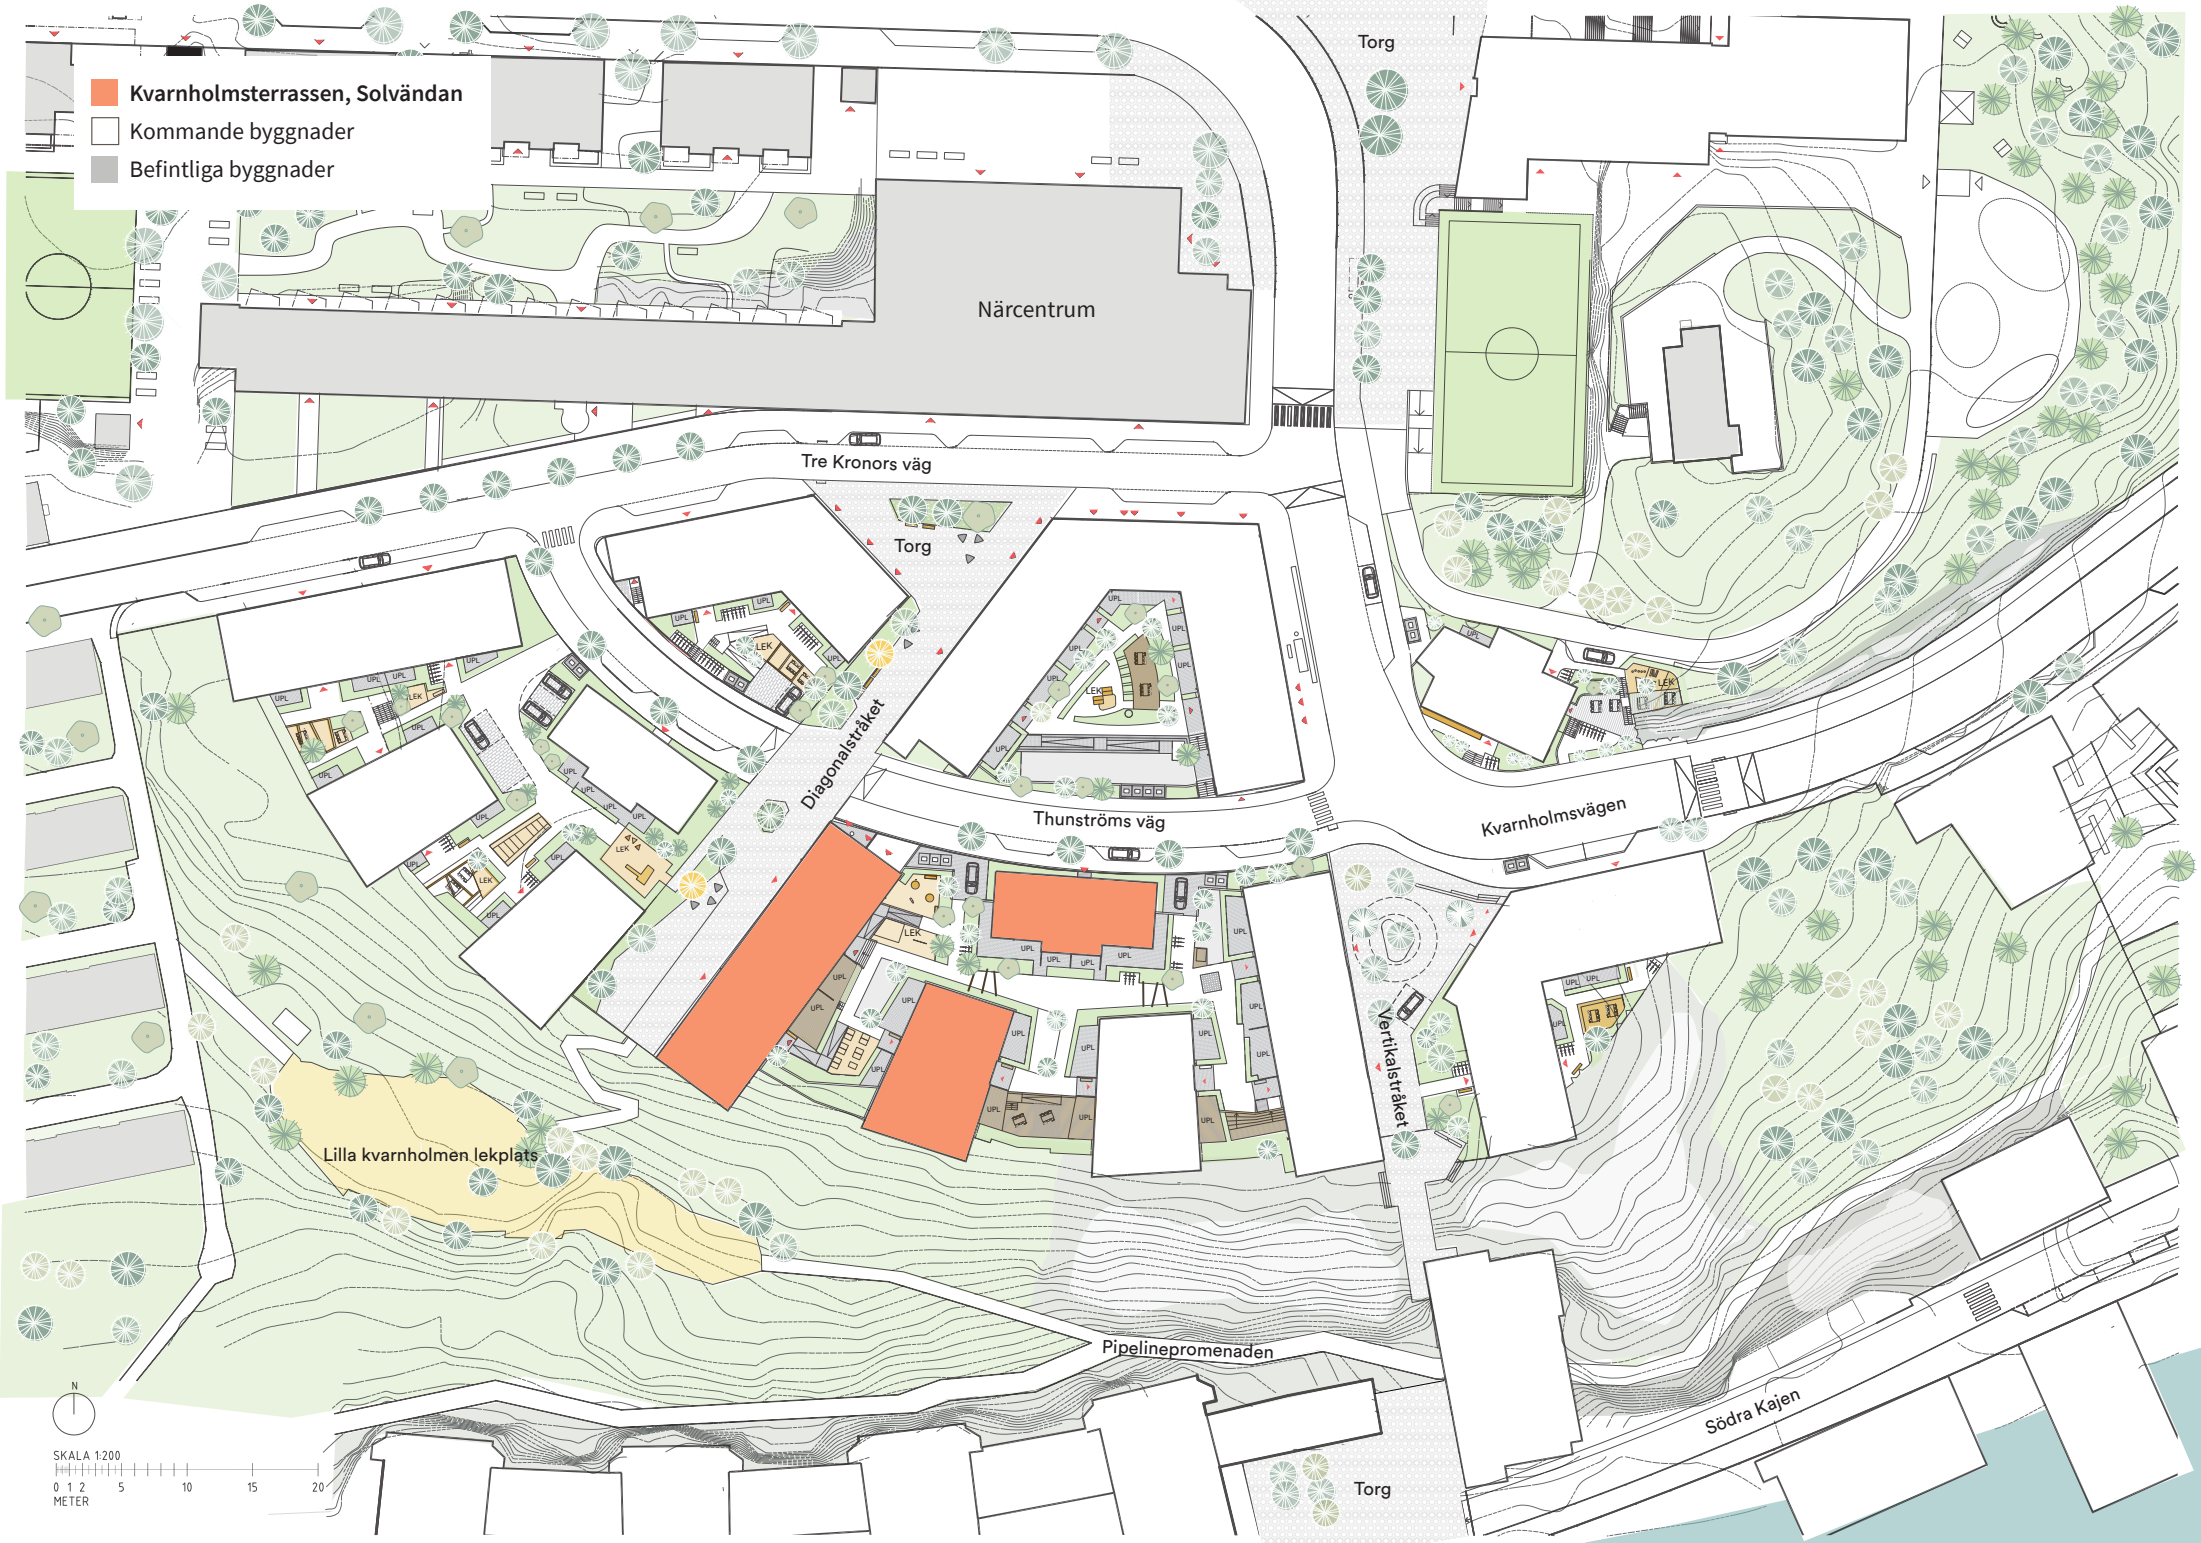


 Kvarnholmsterrassen, Solvändan

 Kommande byggnader

 Befintliga byggnader

Närcentrum

Tre Kronors väg

Torg

Diagonalstråket

Thunströms väg

Kvarnholmsvägen

Vertikalstråket

Lilla kvarnholmen lekplats

Pipelinepromenaden

Södra Kajen

Torg

Torg

SKALA 1:200
0 1 2 5 10 15 20
METER