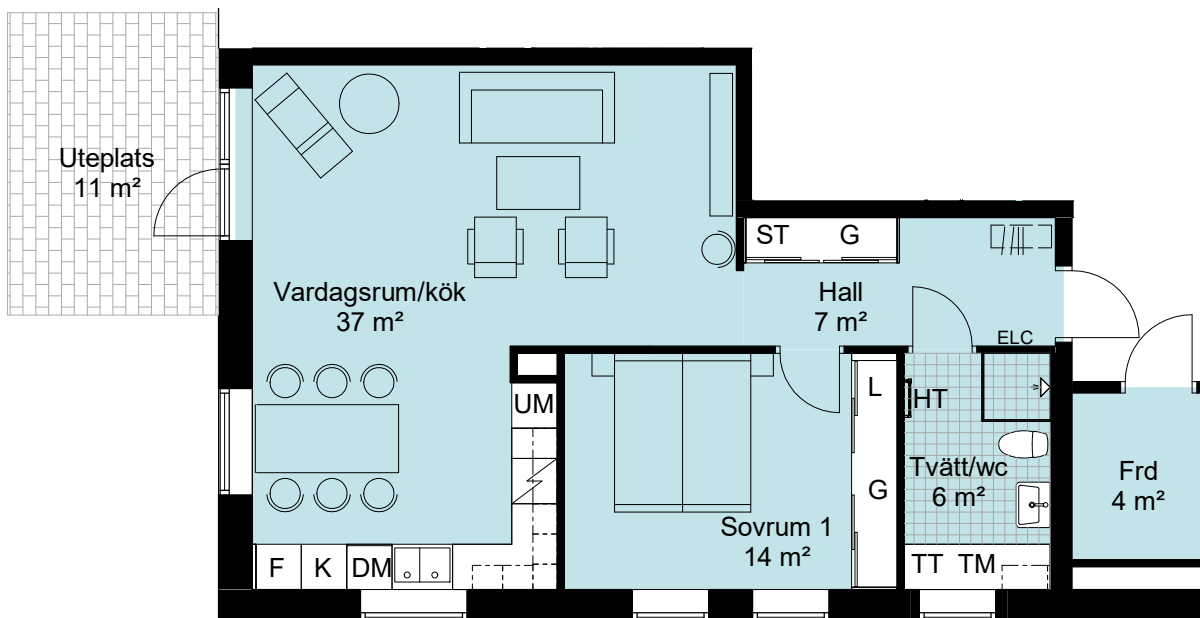

2 RoK, 65 kvm

Brf Pålsjö Hage, Helsingborg

Våning 1

Lägenhet nr. A1001

TECKENFÖRKLARING

	induktionshäll
	kyl / frys
	kyl
	frys
	garderob
	linneskåp
	städskåp
	diskmaskin
	tvättmaskin
	torktumlare
	högskåp med ugn och micro
	handdukstork
	elcentral
	hatthylla

ORIENTERINGSFIGUR