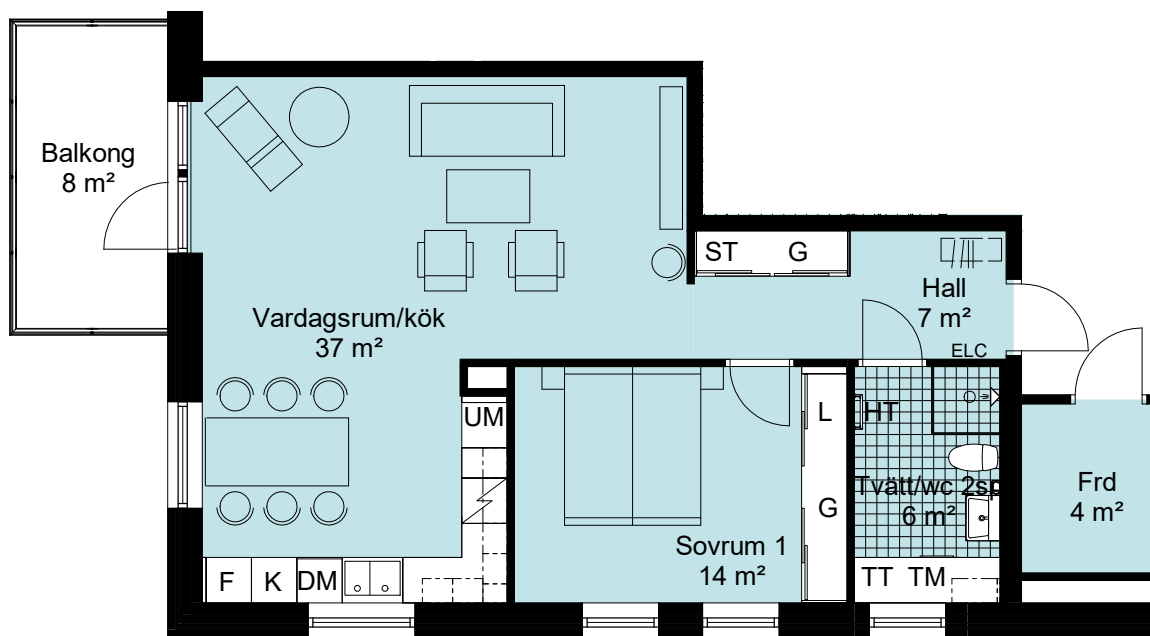

2 RoK, 65 kvm

Brf Pålsjö Hage, Helsingborg

Våning 2, 3 och 4

Lägenhet nr. A1101, A1201, A1301

TECKENFÖRKLARING

	induktionshäll
	kyl / frys
	kyl
	frys
	garderob
	linneskåp
	städskap
	diskmaskin
	tvättmaskin
	torktumlare
	högskåp med ugn och micro
	handdukstork
	elcentral
	hatthylla

ORIENTERINGSFIGUR