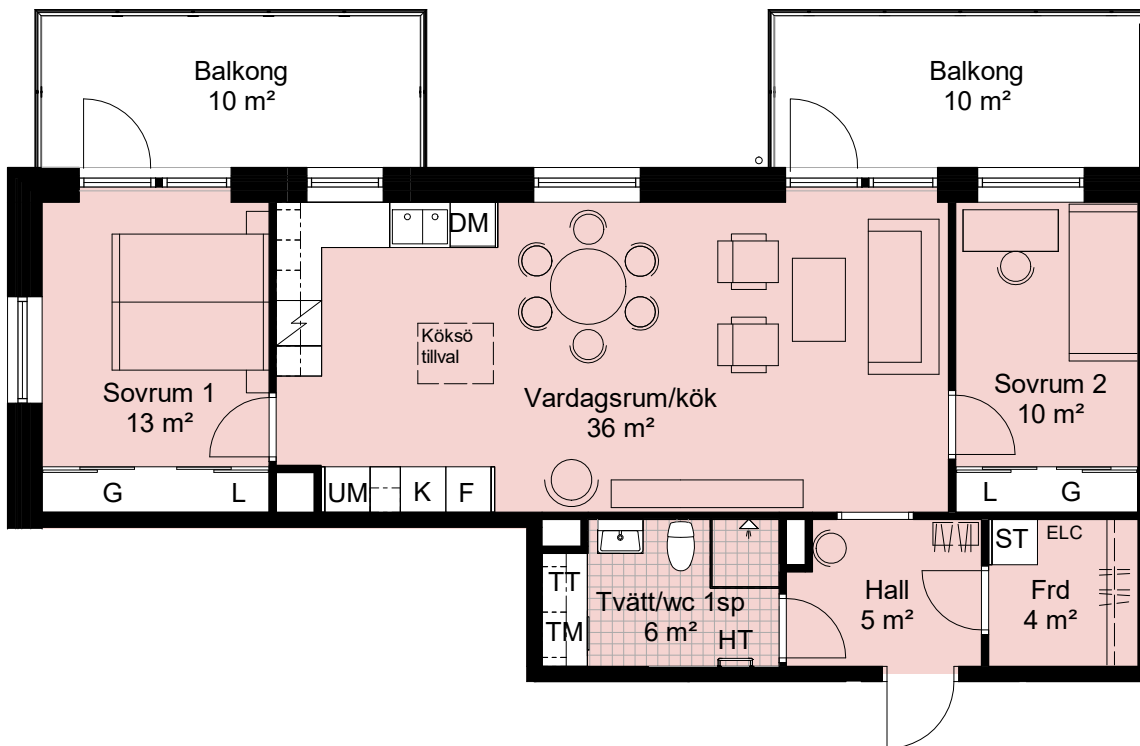

3 RoK, 75 kvm

Brf Pålsjö Hage, Helsingborg

Våning 2, 3 och 4

Lägenhet nr. A1102, A1202 och A1302

TECKENFÖRKLARING

	induktionshäll
	kyl / frys
	kyl
	frys
	garderob
	linneskåp
	städskap
	diskmaskin
	tvättmaskin
	torktumlare
	högskåp med ugn och micro
	handdukstork
	elcentral
	hatthylla

ORIENTERINGSFIGUR