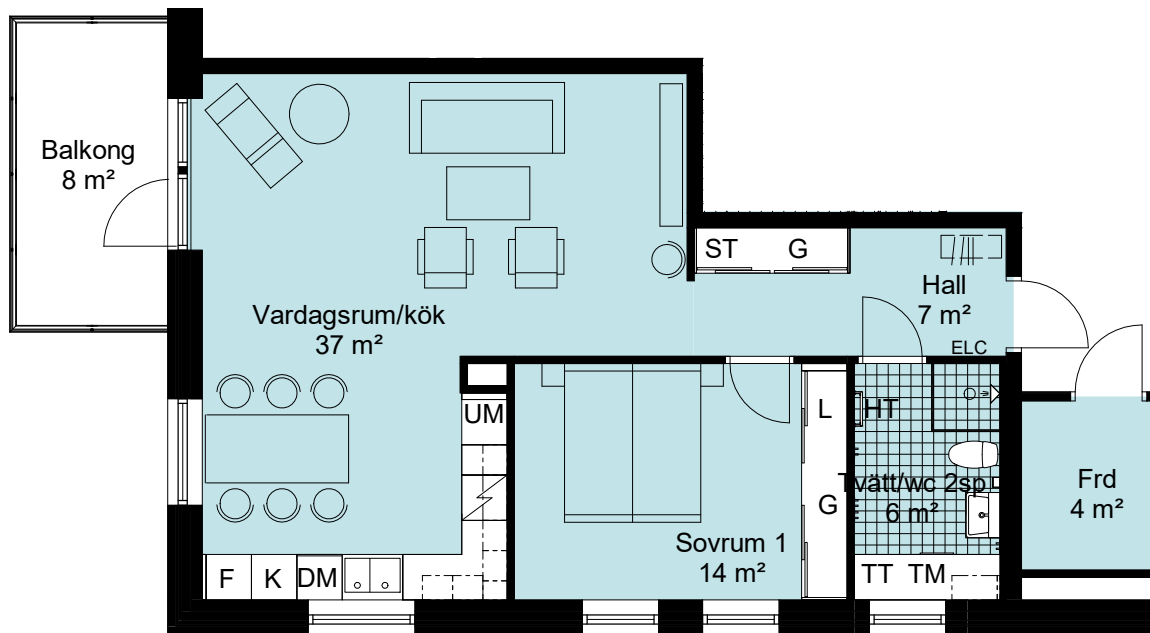

# 2 RoK, 65 kvm

Brf Pålsjö Hage, Helsingborg

Våning 2, 3 och 4

Lägenhet nr. A1101, A1201, A1301

## TECKENFÖRKLARING

	induktionshäll
	kyl / frys
	kyl
	frys
	garderob
	linneskåp
	städskåp
	diskmaskin
	tvättmaskin
	torktumlare
	högskåp med ugn och micro
	handdukstork
	elcentral
	hatthylla