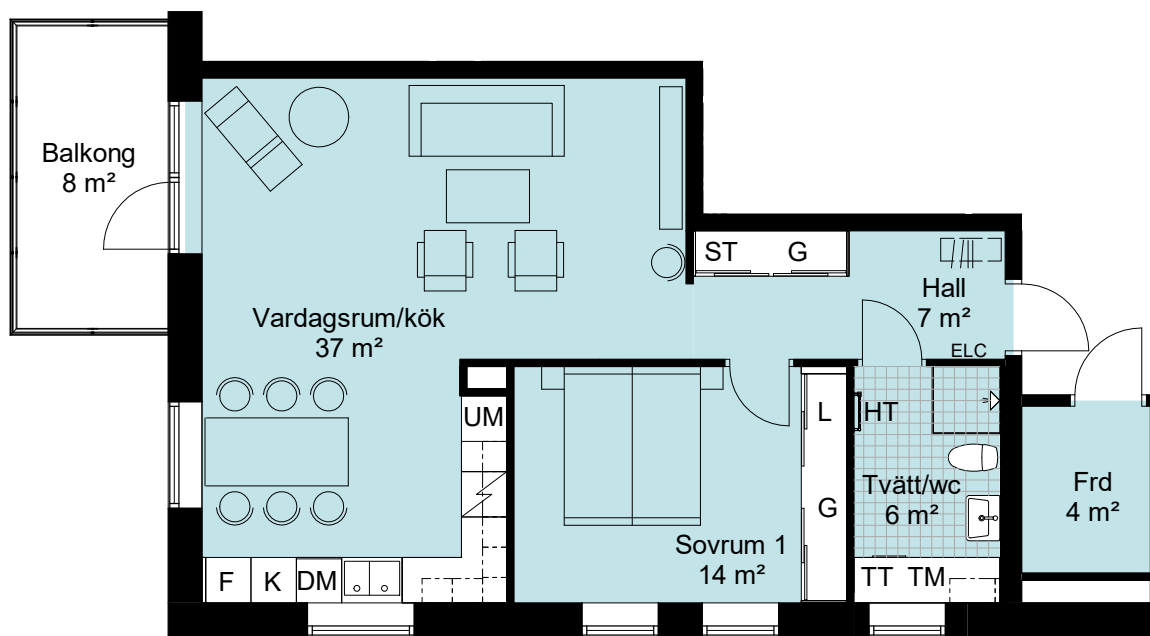

2 RoK, 65 kvm

Brf Pålsjö Hage, Helsingborg

Våning 2, 3 och 4

Lägenhet nr. A1101, A1201, A1301

TECKENFÖRKLARING

	induktionshäll
	kyl / frys
	kyl
	frys
	garderob
	linneskåp
	städskåp
	diskmaskin
	tvättmaskin
	torktumlare
	högskåp med ugn och micro
	handdukstork
	elcentral
	hatthylla

ORIENTERINGSFIGUR