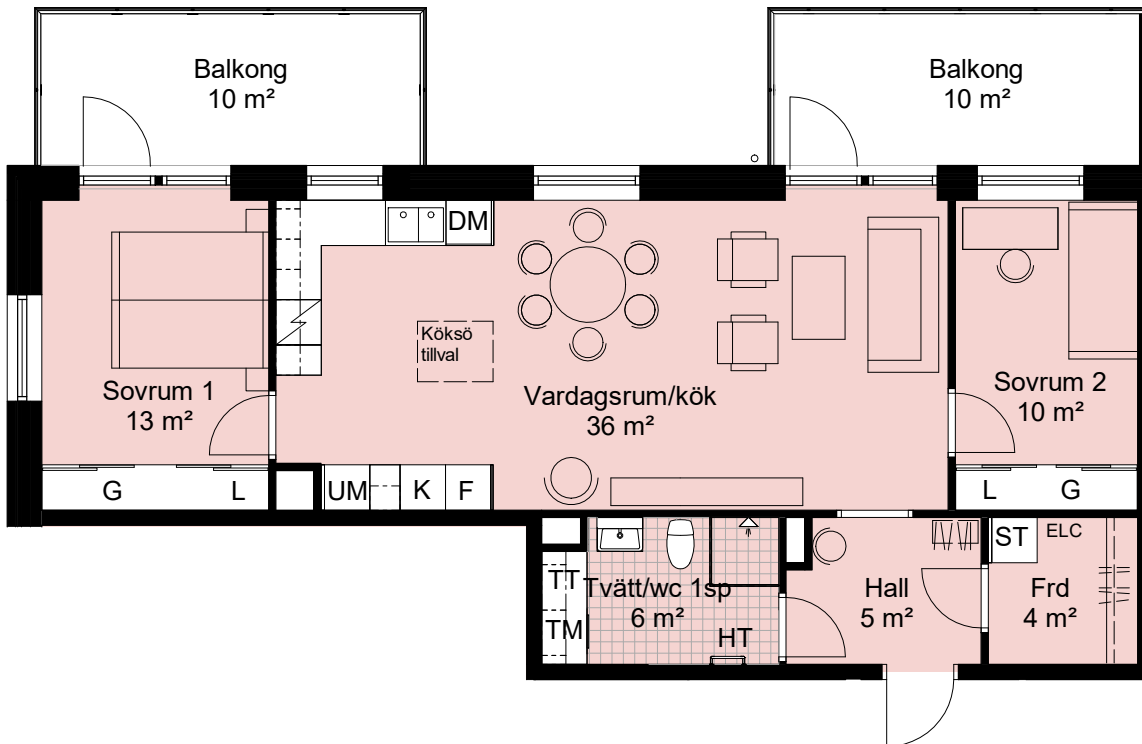

3 RoK, 75 kvm

Brf Pålsjö Hage, Helsingborg

Våning 2, 3 och 4

Lägenhet nr. A1102, A1202 och A1302

TECKENFÖRKLARING

	induktionshäll
	kyl / frys
	kyl
	frys
	garderob
	linneskåp
	städskåp
	diskmaskin
	tvättmaskin
	torktumlare
	högskåp med ugn och micro
	handdukstork
	elcentral
	hatthylla

ORIENTERINGSFIGUR