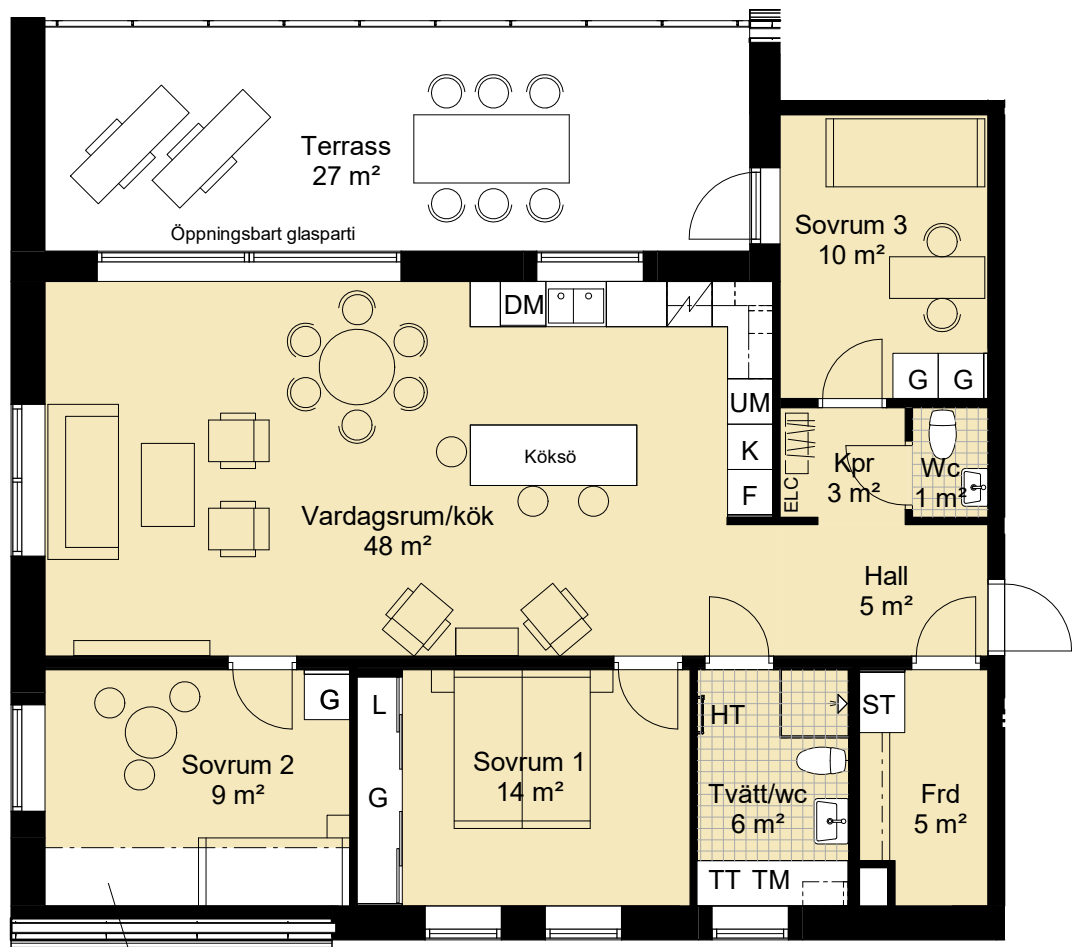

4 RoK, 106 kvm

Brf Pålsjö Hage, Helsingborg

Våning 5

Lägenhet nr. A1401

Ej mätvärd yta under snedtak

TECKENFÖRKLARING

	induktionshäll
	kyl / frys
	kyl
	frys
	garderob
	linneskåp
	städsåp
	diskmaskin
	tvättmaskin
	torktumlare
	högskåp med ugn och micro
	handdukstork
	elcentral
	hatthylla

ORIENTERINGSFIGUR