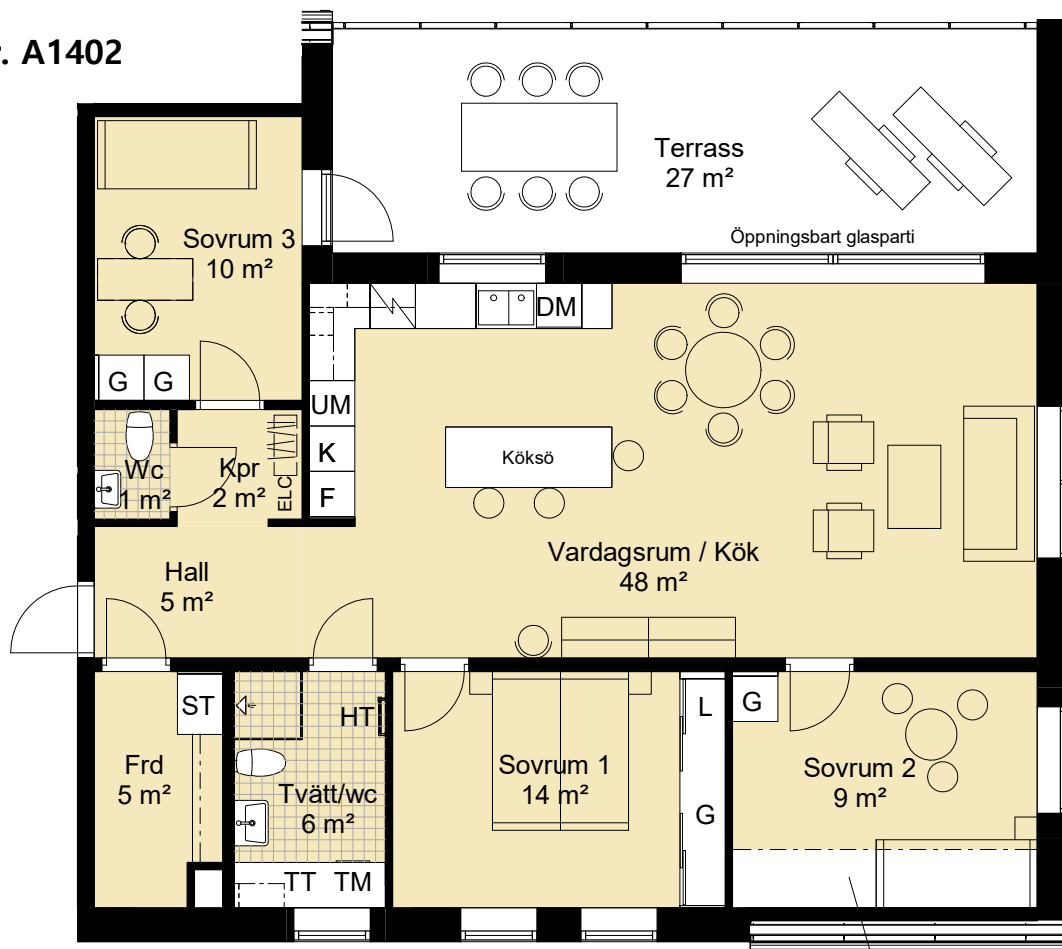

4 RoK, 106 kvm

Brf Pålsjö Hage, Helsingborg

Våning 5

Lägenhet nr. A1402

Ej mätvärd yta under snedtak

TECKENFÖRKLARING

	induktionshäll
	kyl / frys
	kyl
	frys
	garderob
	linneskåp
	städsåp
	diskmaskin
	tvättmaskin
	torktumlare
	högsåp med ugn och micro
	handdukstork
	elcentral
	hatthylla

ORIENTERINGSFIGUR