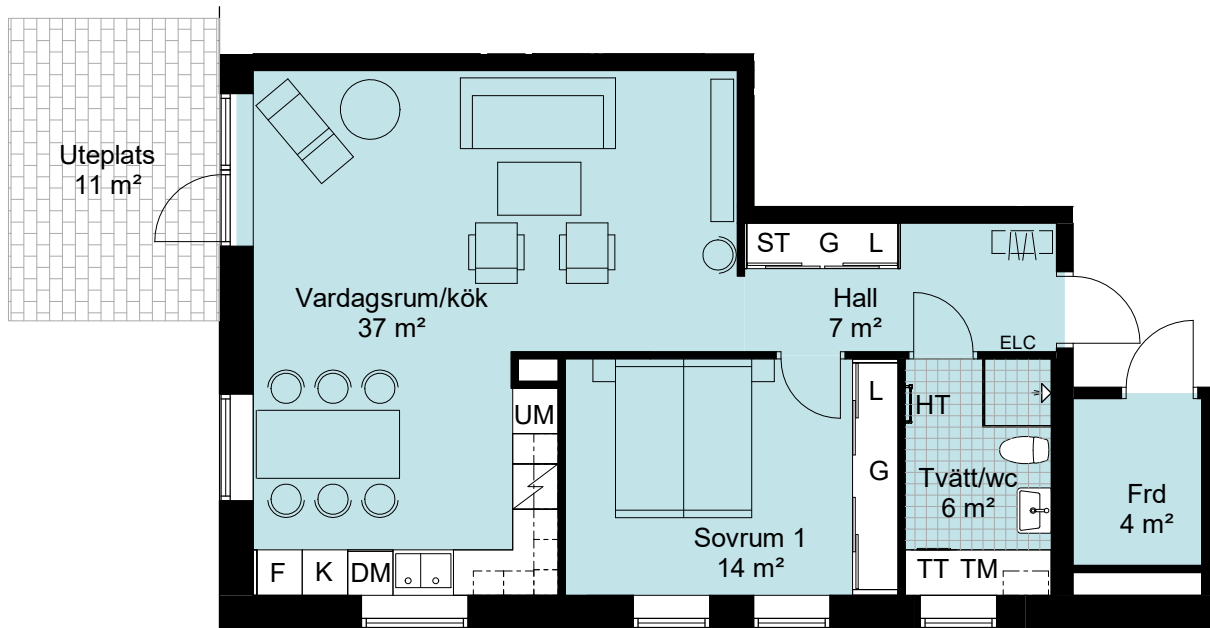

2 RoK, 65 kvm

Brf Pålsjö Hage, Helsingborg

Våning 1

Lägenhet nr. B1001

TECKENFÖRKLARING

	induktionshäll
	kyl / frys
	kyl
	frys
	garderob
	linneskåp
	städskåp
	diskmaskin
	tvättmaskin
	torktumlare
	högsåp med ugn och micro
	handdukstork
	elcentral
	hatthylla

ORIENTERINGSFIGUR