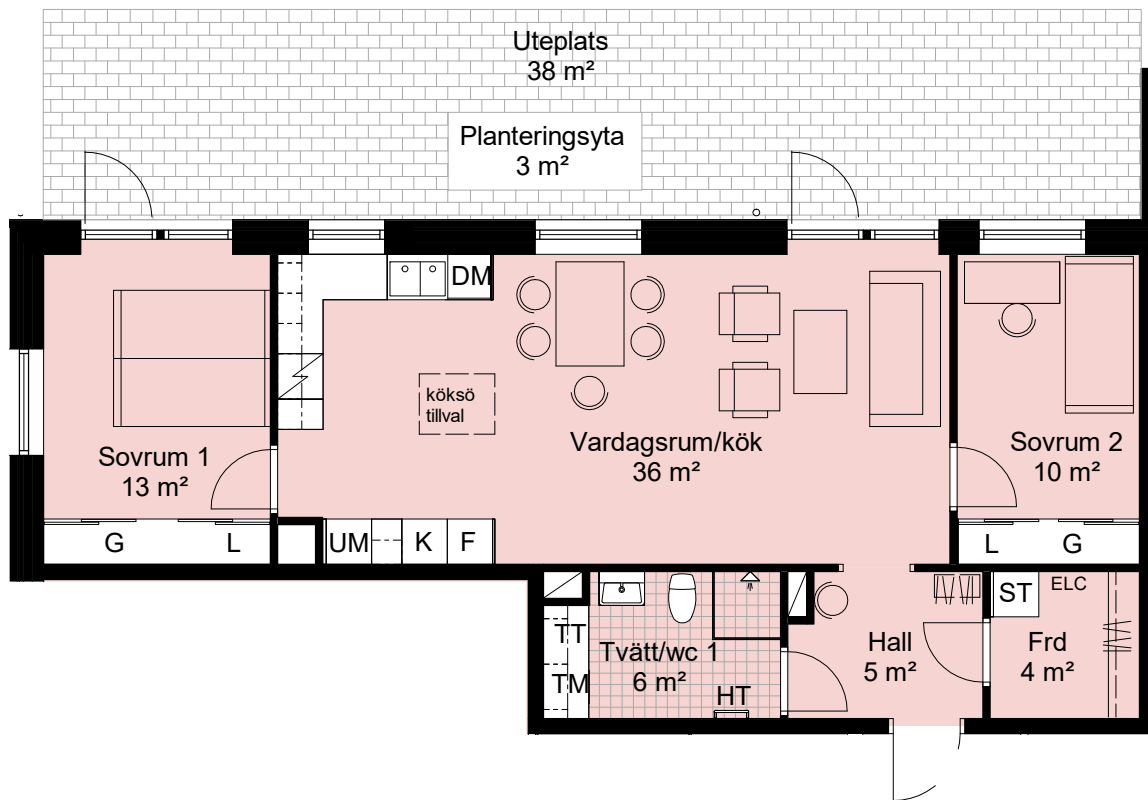

# 3 RoK, 75 kvm

Brf Pålsjö Hage, Helsingborg

Våning 1

Lägenhet nr. B1002

## TECKENFÖRKLARING

	induktionshäll
	kyl / frys
	kyl
	frys
	garderob
	linneskåp
	städskap
	diskmaskin
	tvättmaskin
	torktumlare
	högskåp med ugn och micro
	handdukstork
	elcentral
	hatthylla