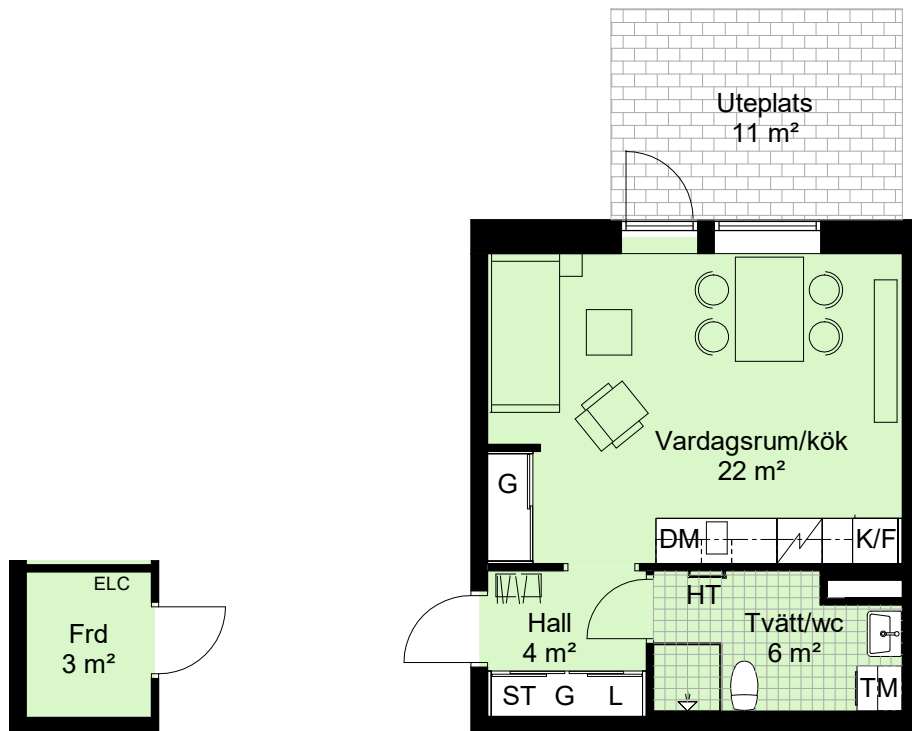

# 1 RoK, 33 kvm

Brf Pålsjö Hage, Helsingborg

Våning 1

Lägenhet nr. B1003

## TECKENFÖRKLARING

	induktionshäll
	kyl / frys
	kyl
	frys
	garderob
	linneskåp
	städskåp
	diskmaskin
	tvättmaskin
	torktumlare
	högskåp med ugn och micro
	handdukstork
	elcentral
	hatthylla