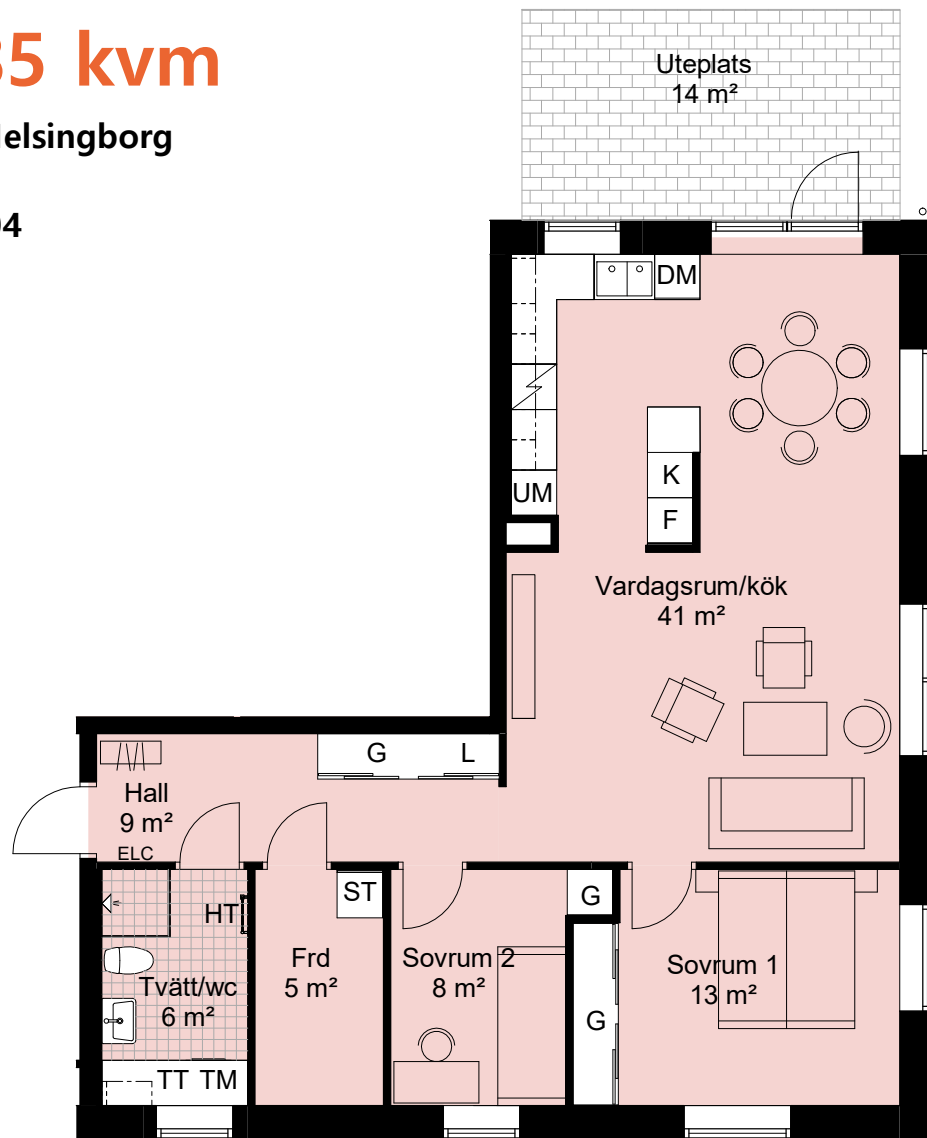

3 RoK, 85 kvm

Brf Påsjö Hage, Helsingborg

Våning 1

Lägenhet nr. B1004

TECKENFÖRKLARING

	induktionshäll
	kyl / frys
	kyl
	frys
	garderob
	linneskåp
	städskap
	diskmaskin
	tvättmaskin
	torktumlare
	högskåp med ugn och micro
	handdukstork
	elcentral
	hatthylla

ORIENTERINGSFIGUR