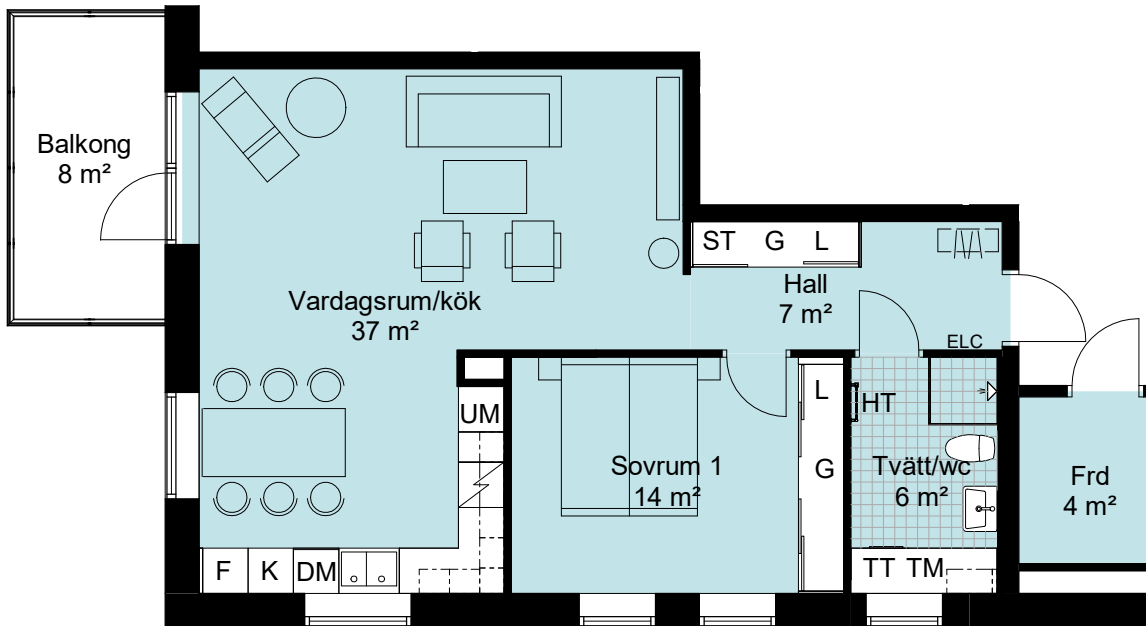

2 RoK, 65 kvm

Brf Pålsjö Hage, Helsingborg

Våning 2, 3 och 4

Lägenhet nr. B1101, B1201, B1301

TECKENFÖRKLARING

	induktionshäll
	kyl / frys
	kyl
	frys
	garderob
	linneskåp
	städsåp
	diskmaskin
	tvättmaskin
	torktumlare
	högsåp med ugn och micro
	handdukstork
	elcentral
	hatthylla

ORIENTERINGSFIGUR