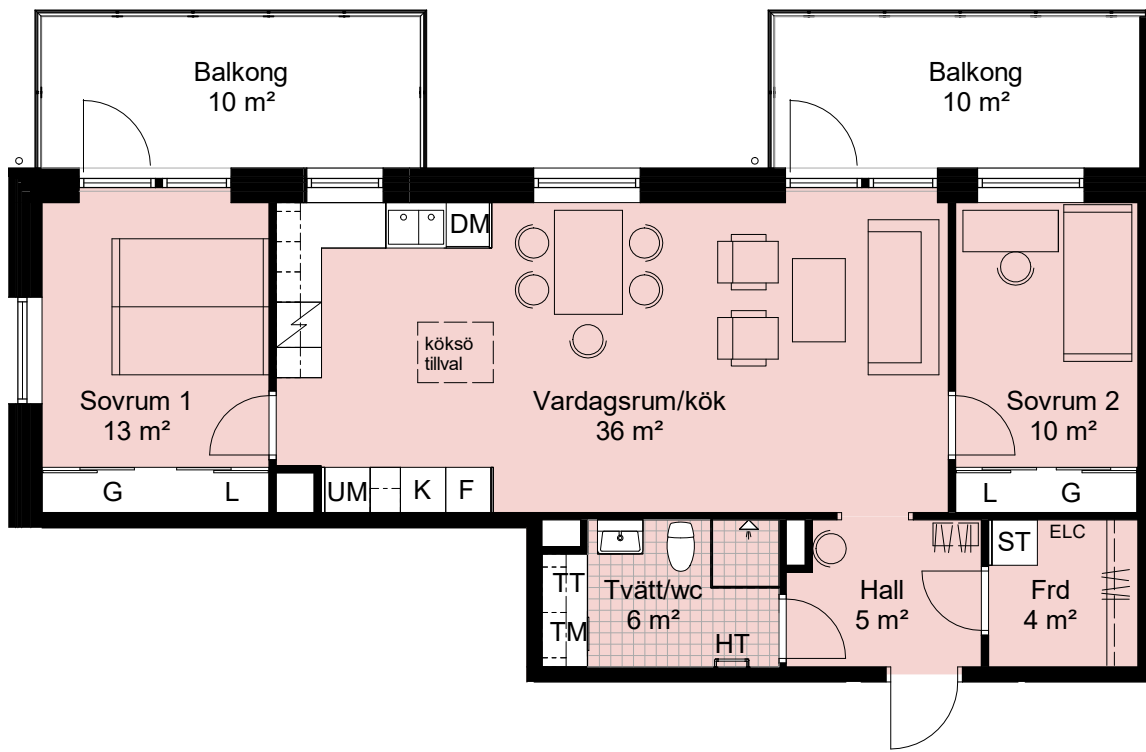

3 RoK, 75 kvm

Brf Pålsjö Hage, Helsingborg

Våning 2, 3 och 4

Lägenhet nr. B1102, B1202, B1302

TECKENFÖRKLARING

	induktionshäll
	kyl / frys
	kyl
	frys
	garderob
	linneskåp
	städskåp
	diskmaskin
	tvättmaskin
	torktumlare
	högskåp med ugn och micro
	handdukstork
	elcentral
	hatthylla

ORIENTERINGSFIGUR