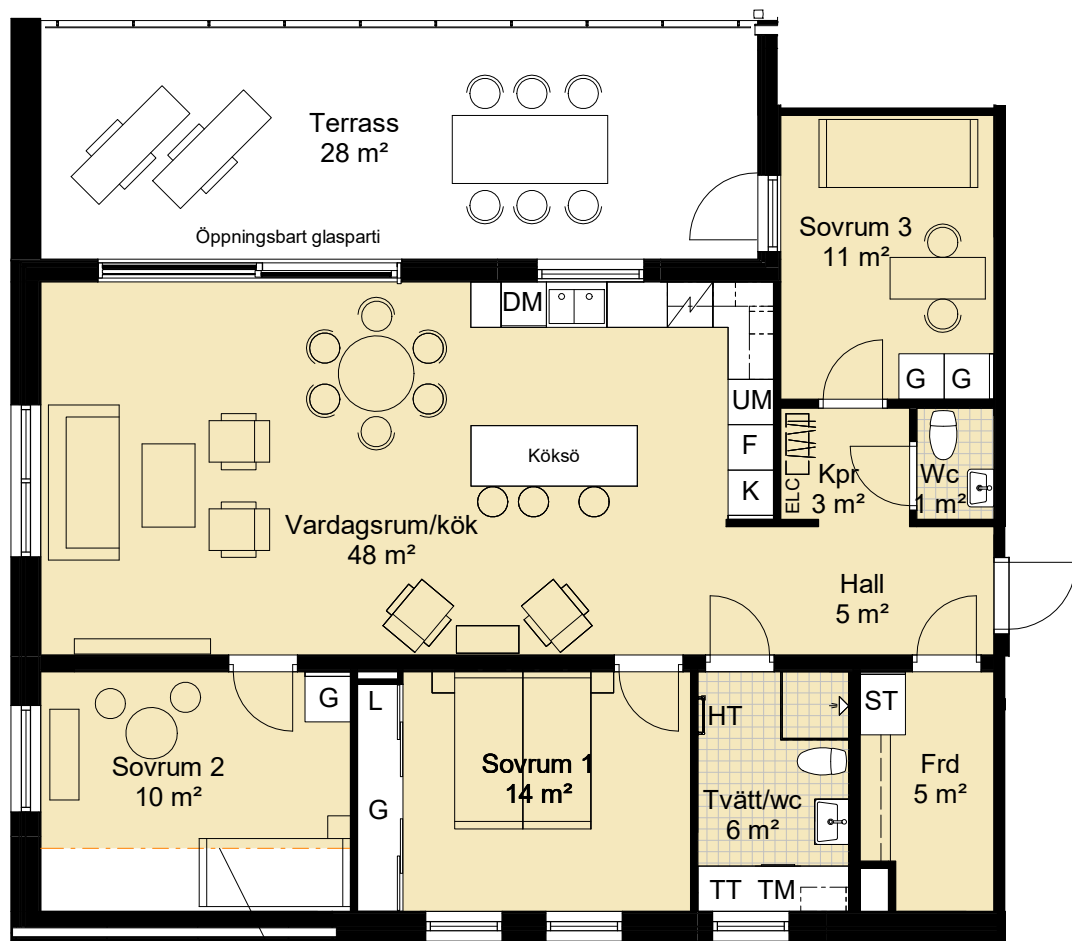

4 RoK, 106 kvm

Brf Pålsjö Hage, Helsingborg

Våning 5

Lägenhet nr. B1401

Ej mätvärd yta under snedtak

TECKENFÖRKLARING

	induktionshäll
	kyl / frys
	kyl
	frys
	garderob
	linneskåp
	städsåp
	diskmaskin
	tvättmaskin
	torktumlare
	högskåp med ugn och micro
	handdukstork
	elcentral
	hatthylla

ORIENTERINGSFIGUR