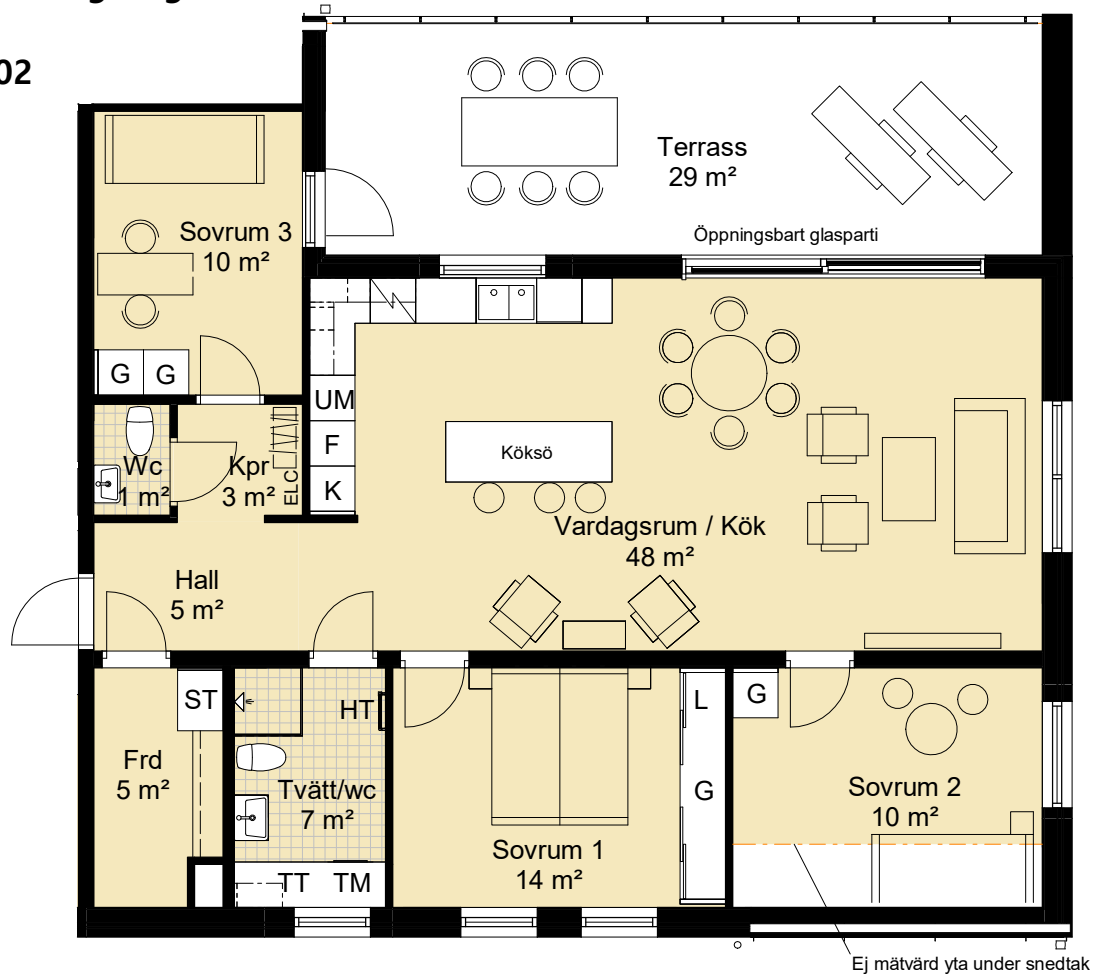

# 4 RoK, 106 kvm

Brf Pålsjö Hage, Helsingborg

Våning 5

Lägenhet nr. B1402

## TECKENFÖRKLARING

	induktionshäll
	kyl / frys
	kyl
	frys
	garderob
	linneskåp
	städskap
	diskmaskin
	tvättmaskin
	torktumlare
	högskåp med ugn och micro
	handdukstork
	elcentral
	hatthylla

## ORIENTERINGSFIGUR