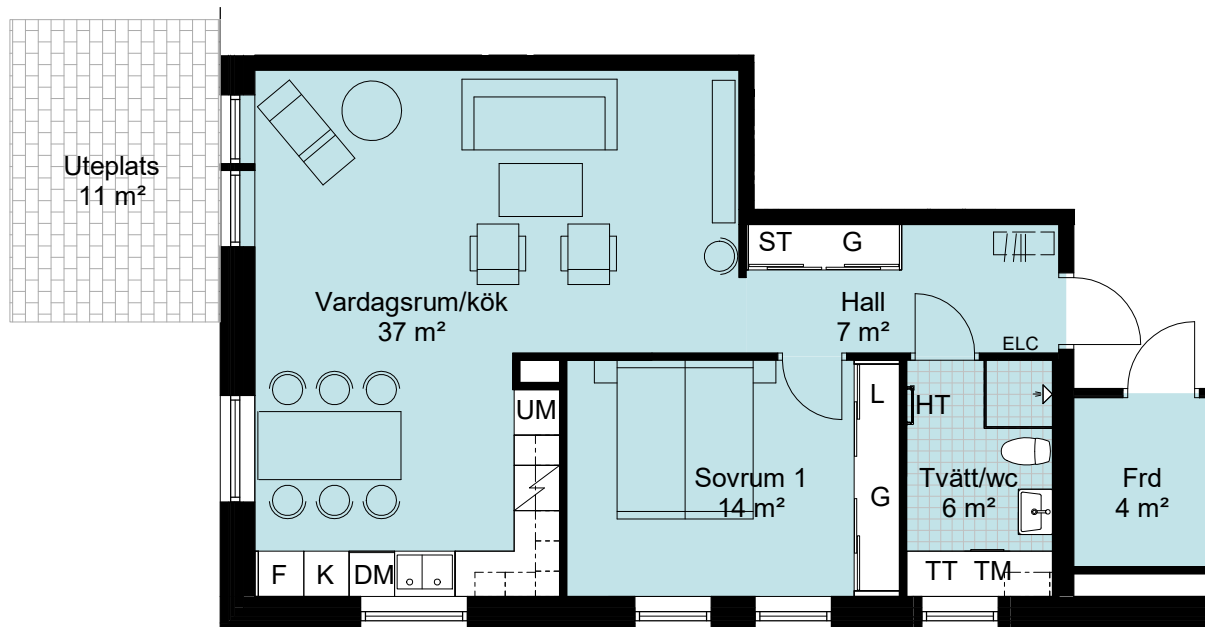

2 RoK, 65 kvm

Brf Pålsjö Hage, Helsingborg

Våning 1

Lägenhet nr. C1001

TECKENFÖRKLARING

	induktionshäll
	kyl / frys
	kyl
	frys
	garderob
	linneskåp
	städskåp
	diskmaskin
	tvättmaskin
	torktumlare
	högskåp med ugn och micro
	handdukstork
	elcentral
	hatthylla

ORIENTERINGSFIGUR