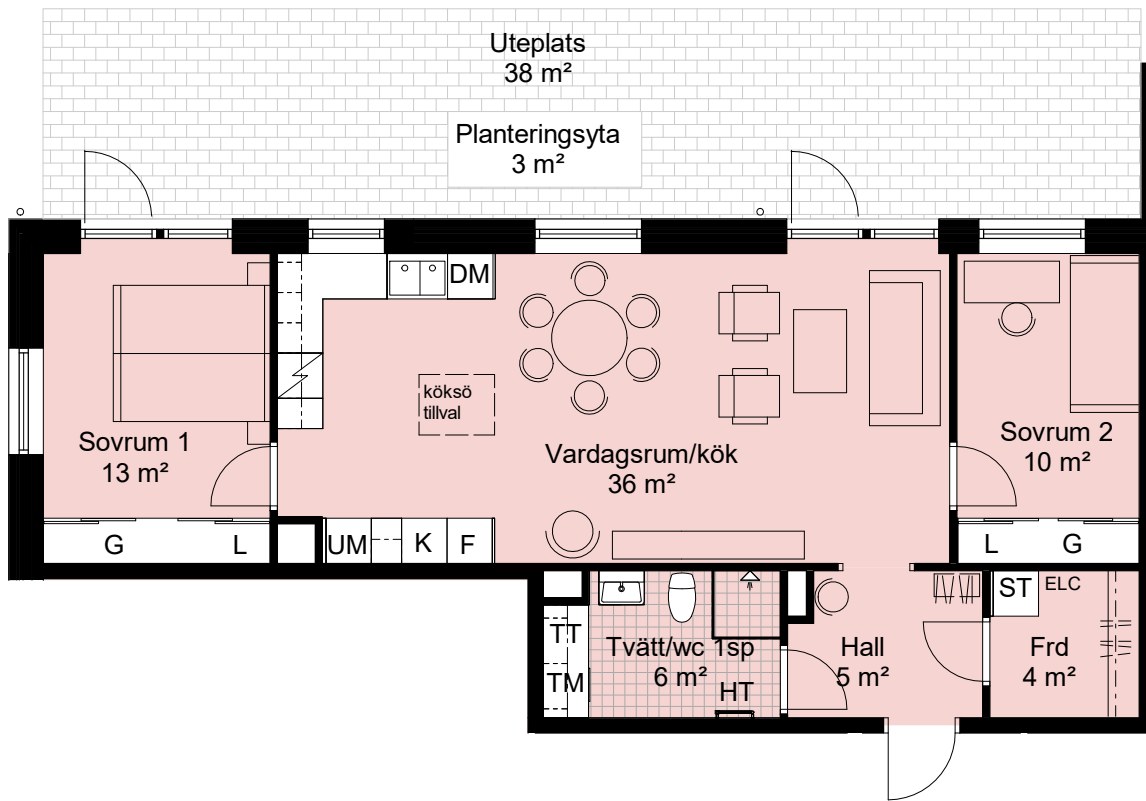

3 RoK, 75 kvm

Brf Pålsjö Hage, Helsingborg

Våning 1

Lägenhet nr. C1002

TECKENFÖRKLARING

	induktionshäll
	kyl / frys
	kyl
	frys
	garderob
	linneskåp
	städskåp
	diskmaskin
	tvättmaskin
	torktumlare
	högskåp med ugn och micro
	handdukstork
	elcentral
	hatthylla

ORIENTERINGSFIGUR