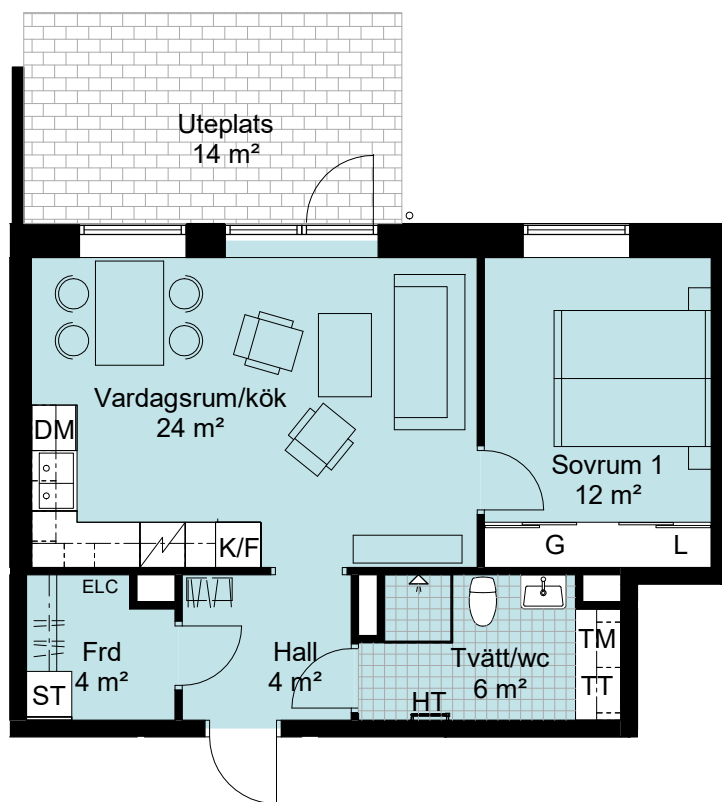

2 RoK, 53 kvm

Brf Pålsjö Hage, Helsingborg

Våning 1

Lägenhet nr. C1003

TECKENFÖRKLARING

	induktionshäll
	kyl / frys
	kyl
	frys
	garderob
	linneskåp
	städsåp
	diskmaskin
	tvättmaskin
	torktumlare
	högskåp med ugn och micro
	handdukstork
	elcentral
	hatthylla

ORIENTERINGSFIGUR