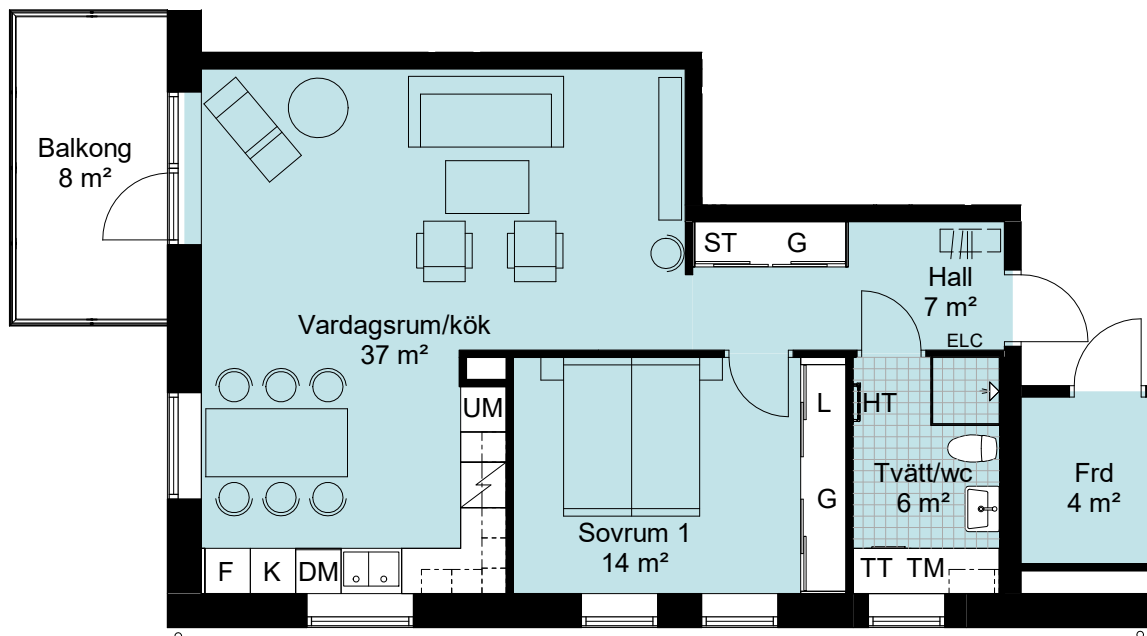

# 2 RoK, 65 kvm

Brf Pålsjö Hage, Helsingborg

Våning 2, 3, 4 och 5

Lägenhet nr. C1101, C1201, C1301 och C1401

## TECKENFÖRKLARING

	induktionshäll
	kyl / frys
	kyl
	frys
	garderob
	linneskåp
	städskap
	diskmaskin
	tvättmaskin
	torktumlare
	högskåp med ugn och micro
	handdukstork
	elcentral
	hatthylla