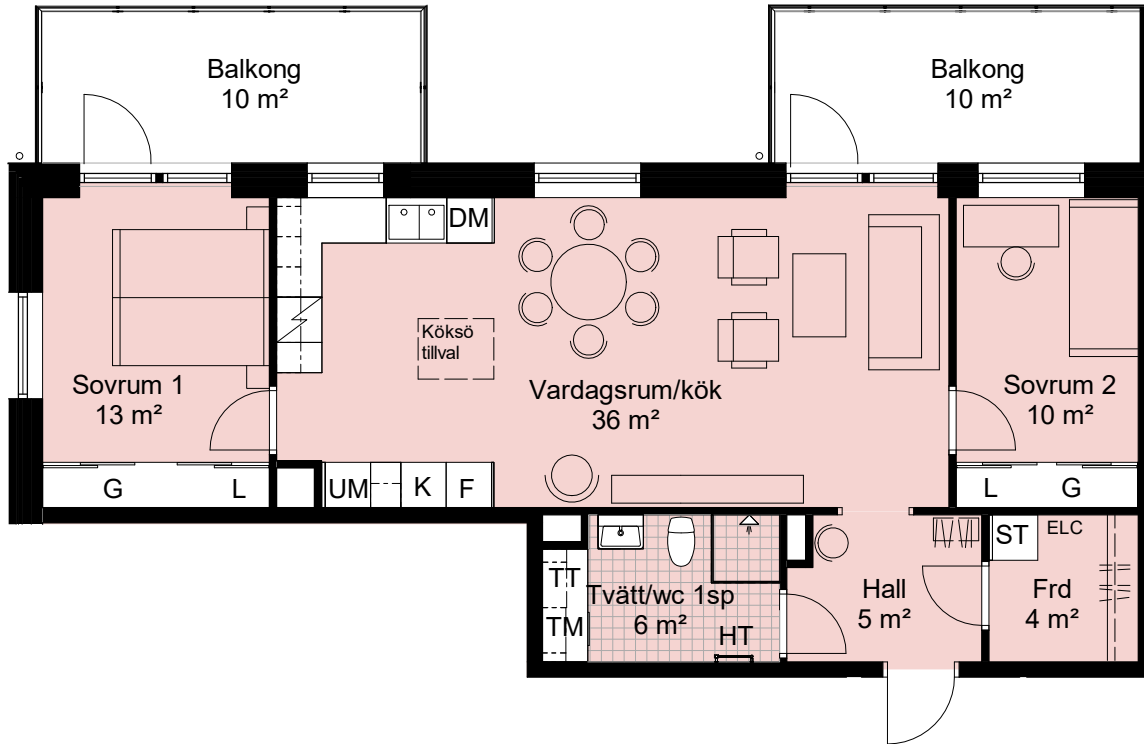

3 RoK, 75 kvm

Brf Pålsjö Hage, Helsingborg

Våning 2, 3, 4 och 5

Lägenhet nr. C1102, C1202, C1302 och C1402

TECKENFÖRKLARING

	induktionshäll
	kyl / frys
	kyl
	frys
	garderob
	linneskåp
	städskåp
	diskmaskin
	tvättmaskin
	torktumlare
	högskåp med ugn och micro
	handdukstork
	elcentral
	hatthylla

ORIENTERINGSFIGUR