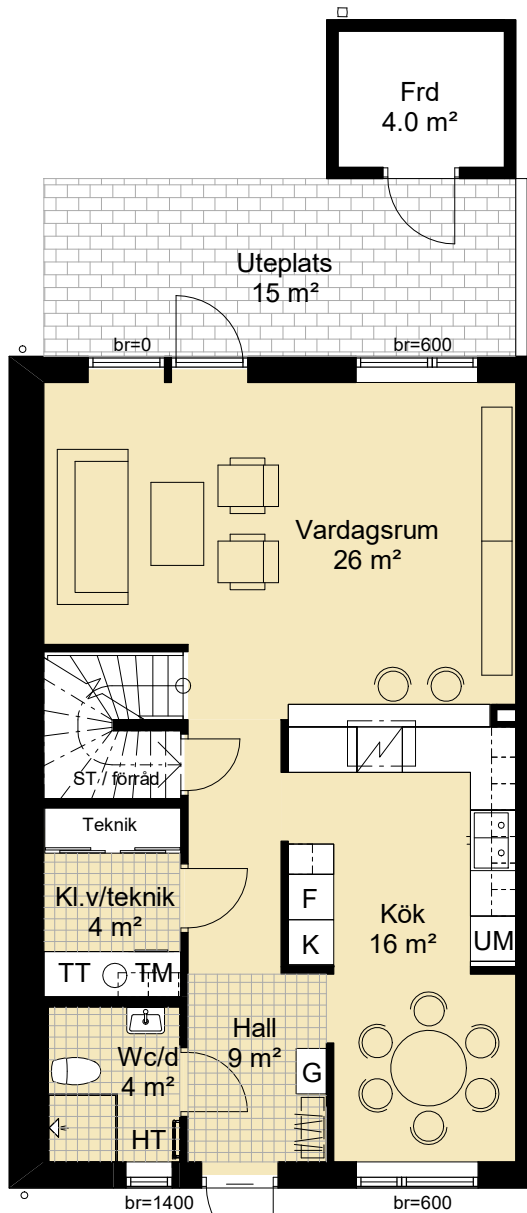

5 RoK, 128 kvm

Brf Pålsgården, Helsingborg

Våning 1 och 2

Lägenhet nr. D5

TECKENFÖRKLARING

-  induktionshäll
-  kyl / frys
-  kyl
-  frys
-  garderob
-  linneskåp
-  städsåp
-  diskmaskin
-  tvättmaskin
-  torktumlare
-  högsåp med ugn och micro
-  handdukstork
-  elcentral
-  hatthylla

ORIENTERINGSFIGUR

våning 2

våning 1

0 1 2 3 4 5m

SKALA 1:100