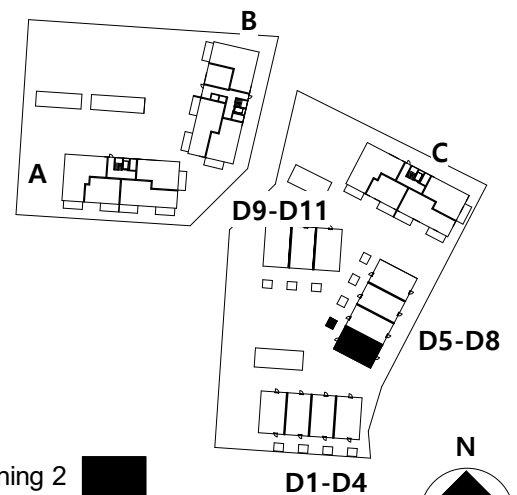

5 RoK, 128 kvm

Brf Pålsgården, Helsingborg

Våning 1 och 2

Lägenhet nr. D5

TECKENFÖRKLARING

-  induktionshäll
-  kyl / frys
-  kyl
-  frys
-  garderob
-  linneskåp
-  städsåp
-  diskmaskin
-  tvättmaskin
-  torktumlare
-  högsåp med ugn och micro
-  handdukstork
-  elcentral
-  hatthylla

ORIENTERINGSFIGUR

våning 2

våning 1

0 1 2 3 4 5m

SKALA 1:100