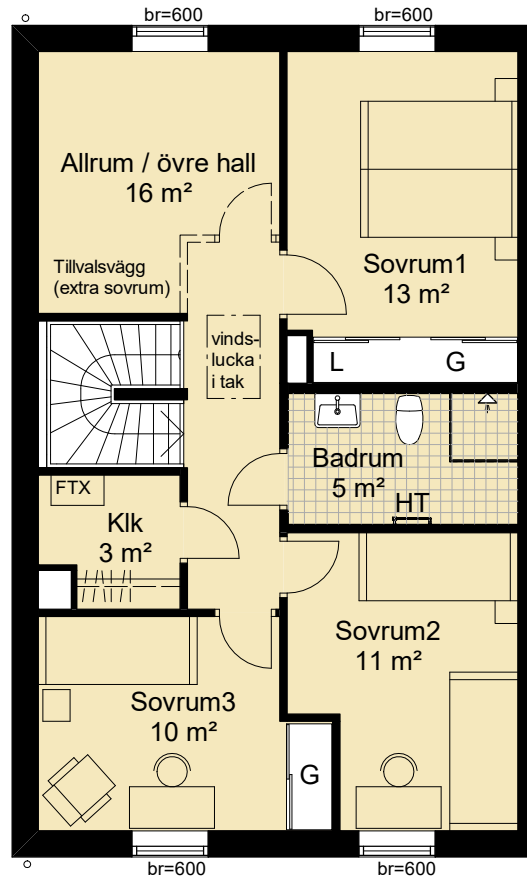

5 RoK, 128 kvm

Brf Pålsgården, Helsingborg

Våning 1 och 2

Lägenhet nr. D5

TECKENFÖRKLARING

-  induktionshäll
-  kyl / frys
-  kyl
-  frys
-  garderob
-  linneskåp
-  städsåp
-  diskmaskin
-  tvättmaskin
-  torktumlare
-  högsåp med ugn och micro
-  handdukstork
-  elcentral
-  hatthylla

ORIENTERINGSFIGUR

våning 2

våning 1

0 1 2 3 4 5m

SKALA 1:100