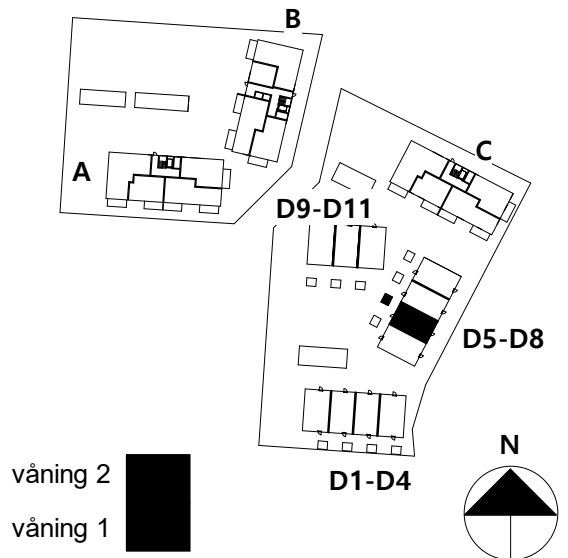

5 RoK, 128 kvm

Brf Pålsjögården, Helsingborg

Våning 1 och 2

Lägenhet nr. D6

TECKENFÖRKLARING

-  induktionshäll
-  kyl / frys
-  kyl
-  frys
-  garderob
-  linneskåp
-  städsåp
-  diskmaskin
-  tvättmaskin
-  torktumlare
-  högskåp med ugn och micro
-  handdukstork
-  elcentral
-  hatthylla

ORIENTERINGSFIGUR

våning 2
våning 1

SKALA 1:100