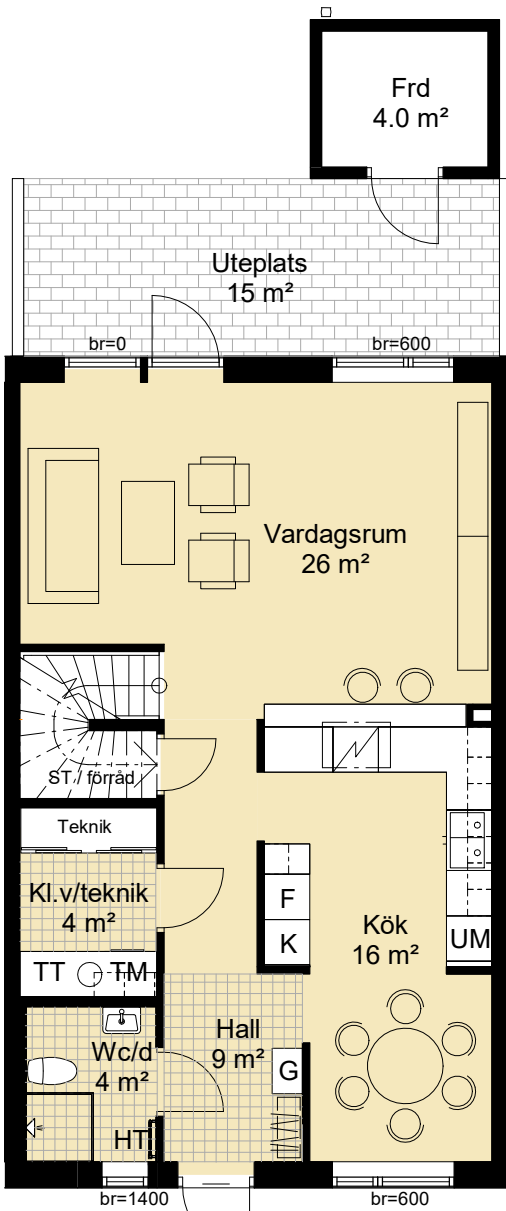

5 RoK, 128 kvm

Brf Pålsjögården, Helsingborg

Våning 1 och 2

Lägenhet nr. D6

TECKENFÖRKLARING

-  induktionshäll
-  kyl / frys
-  kyl
-  frys
-  garderob
-  linneskåp
-  städsåp
-  diskmaskin
-  tvättmaskin
-  torktumlare
-  högskåp med ugn och micro
-  handdukstork
-  elcentral
-  hatthylla

ORIENTERINGSFIGUR

våning 2
våning 1

SKALA 1:100