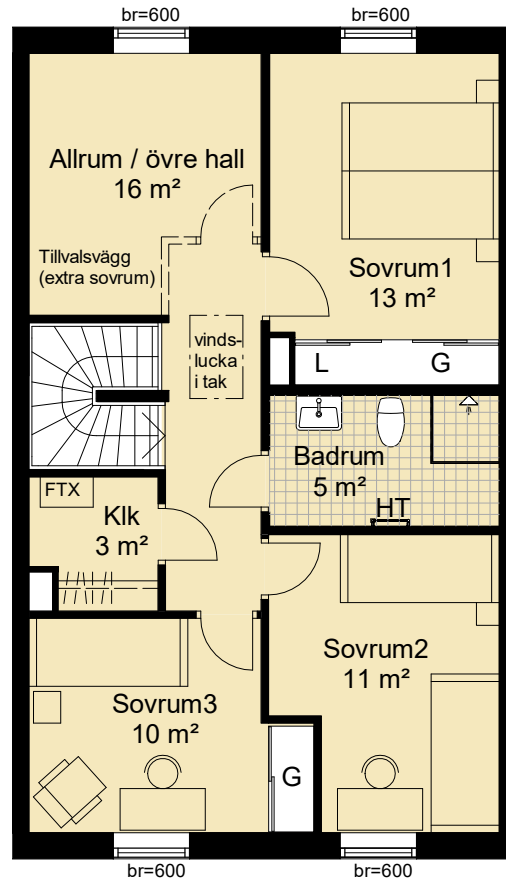

5 RoK, 128 kvm

Brf Pålsjögården, Helsingborg

Våning 1 och 2

Lägenhet nr. D6

TECKENFÖRKLARING

-  induktionshäll
-  kyl / frys
-  kyl
-  frys
-  garderob
-  linneskåp
-  städsåp
-  diskmaskin
-  tvättmaskin
-  torktumlare
-  högskåp med ugn och micro
-  handdukstork
-  elcentral
-  hatthylla

ORIENTERINGSFIGUR

våning 2
våning 1

SKALA 1:100