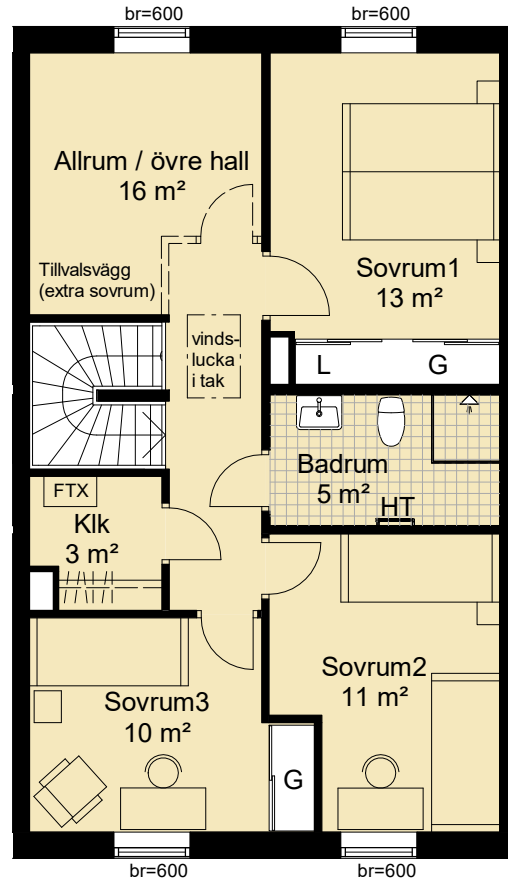

# 5 RoK, 128 kvm

Brf Pålsjögården, Helsingborg

Våning 1 och 2

Lägenhet nr. D7

## TECKENFÖRKLARING

-  induktionshäll
-  kyl / frys
-  kyl
-  frys
-  garderob
-  linneskåp
-  städsåp
-  diskmaskin
-  tvättmaskin
-  torktumlare
-  högskåp med ugn och micro
-  handdukstork
-  elcentral
-  hatthylla

## ORIENTERINGSFIGUR

SKALA 1:100