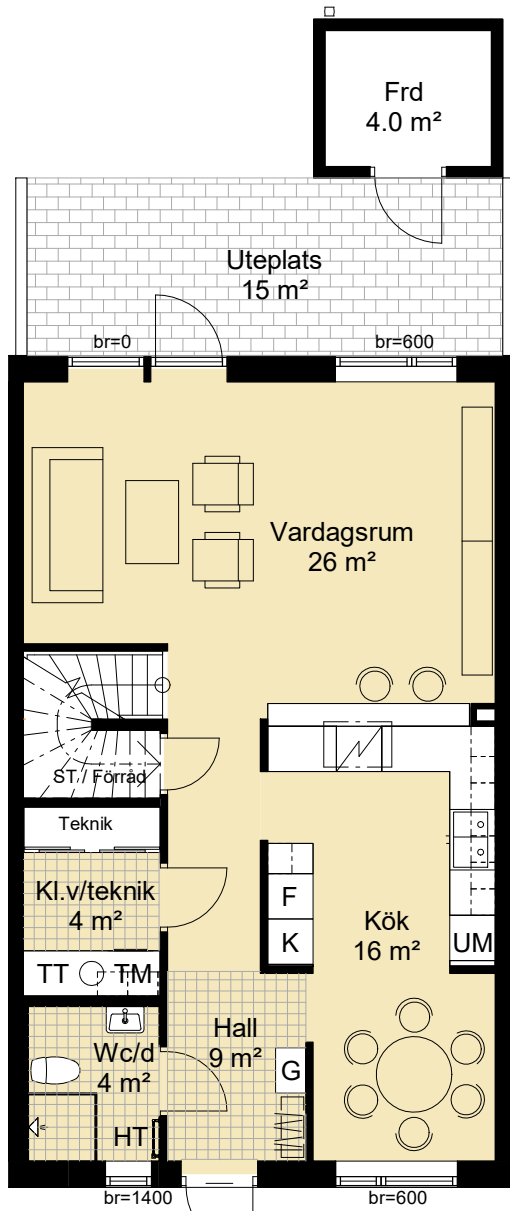

# 5 RoK, 128 kvm

Brf Pålsjögården, Helsingborg

Våning 1 och 2

Lägenhet nr. D7

## TECKENFÖRKLARING

-  induktionshäll
-  kyl / frys
-  kyl
-  frys
-  garderob
-  linneskåp
-  städsåp
-  diskmaskin
-  tvättmaskin
-  torktumlare
-  högskåp med ugn och micro
-  handdukstork
-  elcentral
-  hatthylla

## ORIENTERINGSFIGUR

SKALA 1:100