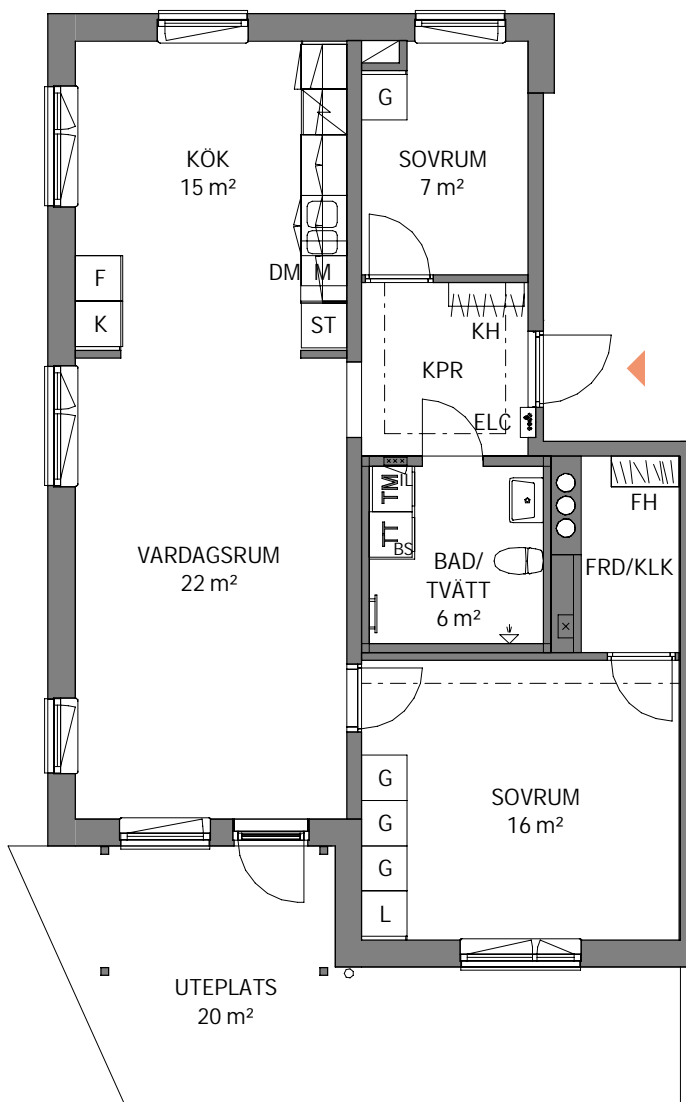

Tre rum och kök, 76 m²

TELETERRASSEN

VÅNING

ENTRÉPLAN

LÄGENHET

F1-1001

K KYLSKÅP	G GARDEROB	TM TVÄTTMASKIN	SCHAKT
F FRYSSKÅP	L LINNESKÅP	TT TORKTUMLARE	RUMSHÖJD 2,58 m
K/F KYL/FRYS	ST STÅDSKÅP	KM KOMBIMASKIN	BH ANGERBRÖSTNINGSHÖJD**
HÄLL*	H HÖGSKÅP	BS BÄNKSIVA OVAN TM/TT/KM	INBYGGD VENTILATIONSKANAL I TAK, U.K. = 2,28 m ÖFG.
DM DISKMASKIN	KH KAPPHYLLA	IL INSPEKTIONSLUCKA	DUSCHPLATS
M MIKROVÅGSUGN	ELC EL- OCH MEDIACENTRAL	FÖRRÅD I LÄGENHET	
*OBS: INBYGGNADSUGN PLACERAD UNDER HÄLL	FH FÖRRÅDSHYLLA MED KLÄDSTÅNG		** OBS: BRÖSTNINGSHÖJD = 0,6 m ÖVER FÄRDIGT GOLV OM INTE ANNAT ANGES