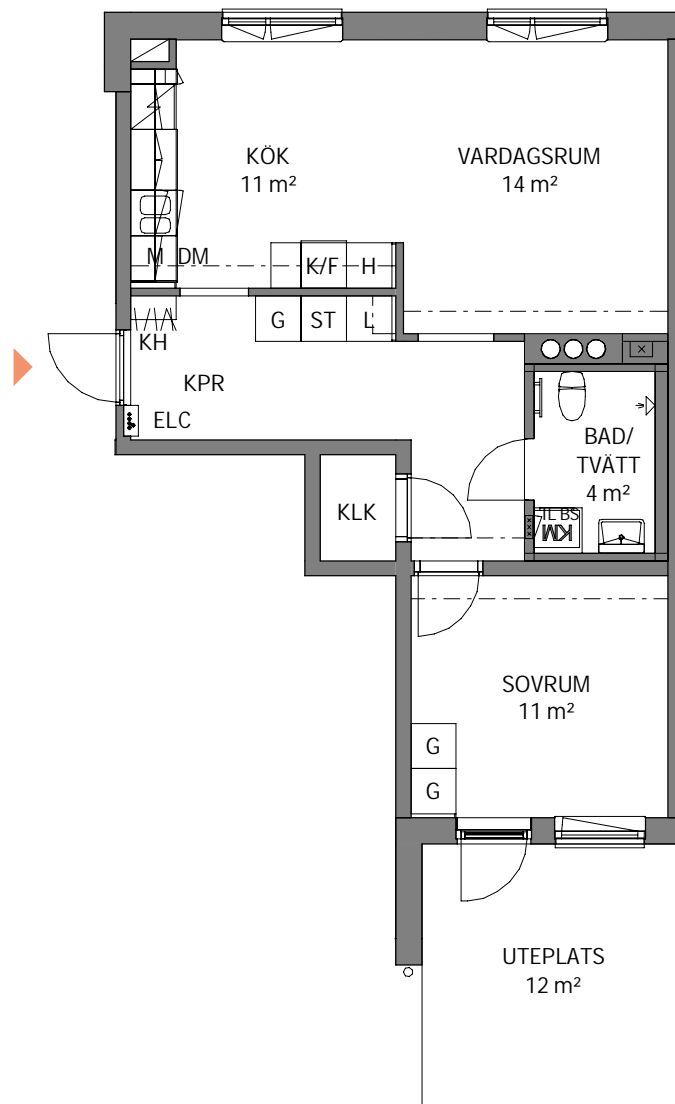

Två rum och kök, 55 m²

TELETERRASSEN

VÅNING

ENTRÉPLAN

LÄGENHET

F2-1003

K KYLSKÅP	G GARDEROB	TM TVÄTTMASKIN	SCHAKT
F FRYSSKÅP	L LINNESKÅP	TT TORKTUMLARE	RUMSHÖJD 2,58 m
K/F KYL/FRYS	ST STÅDSKÅP	KM KOMBIMASKIN	BH ANGERBRÖSTNINGSHÖJD**
HÄLL*	H HÖGSKÅP	BS BÄNKSIVA OVAN TM/TT/KM	INBYGGD VENTILATIONSKANAL
DM DISKMASKIN	KH KAPPHYLLA	IL INSPEKTIONSLUCKA	I TAK, U.K. = 2,28 m ÖFG.
M MIKROVÅGSUGN	ELC EL- OCH MEDIACENTRAL	DUSCHPLATS	FÖRRÄD I KÄLLARE
*OBS: INBYGGNADUGN PLACERAD UNDER HÄLL	FH FÖRRÄDHYLLA MED KLÄDSTÅNG		** OBS: BRÖSTNINGSHÖJD = 0,6 m OVER FÄRDIGT GOLV OM INTE ANNAT ANGES