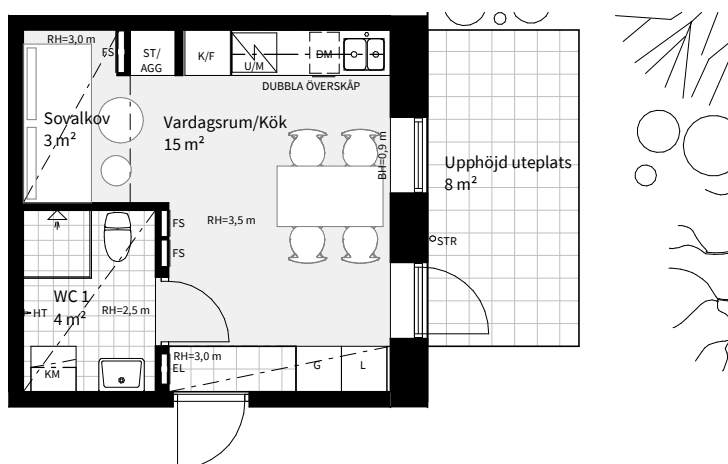

BRF VARVSPORTEN, MALMÖ

1

ROK

TRAPPA PLAN **STORLEK LÄGENHET**
A 1 23 m² A1006

PLAN 7
PLAN 6
PLAN 5
PLAN 4
PLAN 3
PLAN 2
PLAN 1

K	KYLSKÅP	M/U	MIKROVÅGS- OCH INBYGGNADSUGN	ST	STÄDSKÅP	SG	SKJUTDÖRRS-GARDEROB	---	NEDBYGGD VENTILATIONS-KANAL I TAK, HÖJD = 0,3 M
F	FRYS	U/M	KOMBINERAD UGN/ MIKROVÅGSUGN	TM	TVÄTTMASKIN	FS	FÖRDELARSKÅP	HT	HANDDUKSTORK, INGÅR I WC 1
K/F	KYL/FRYS	G	GARDEROB	TT	TORKTUMLARE	EL	EL- OCH MEDIE CENTRAL	BH	BRÖSTNINGHÖJD = 0,6 M OM EJ ANNAT ANGES
∕	HÄLL	L	LINNESKÅP	KM	KOMBIMASKIN	Frd	LÄGENHETSFÖRRÅD	RH	RUMSHÖJD = 2,5 M OM EJ ANNAT ANGES
DM	DISKMASKIN	ST/AGG	STÄDSKÅP MED LÄGENHETSAGGREGAT	∕	SCHAKT				

Skala 1:100, 1 cm=1 m (A4)

Med reservation för ändringar

Datum:2020-05-08

Areor uppmätta enligt SS 02 10 53
Ytangelvelser är preliminära