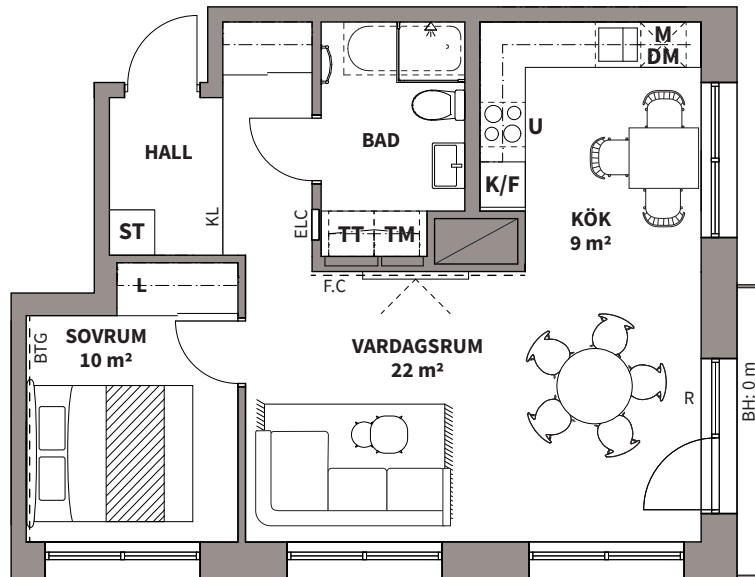

2
ROK

Hus	Våning	Storlek	Lägenhet
A	2	ca 55 m ²	A1102

K KYLSKÅP	M/U HÖGSKÅP MED UGN/MIKROVÅGSUGN	G GARDEROB	NEDBYGGT UNDERTAK (REDUCERAD RUMSHÖJD)	BADKAR TILLVAL
F FRYS	M/U KOMBINERAD UGN/MIKROVÅGSUGN	L LINNEFÖRVARING	F VÄGG/DÖRR/INREDNING SOM ÄR FRÅNVAL	HANDDUKSTORK TILLVAL
K/F KYL/FRYS	M MIKROVÅGSUGN I ÖVERSKÅP	TM TVÄTTMASKIN	RH RUMSHÖJD = ca 2,50 m OM EJ ANNAT ANGES	T VÄGGSKÅP TILLVAL
HÄLL	U UGN UNDER HÄLL	TT TORKTUMLARE	BH BRÖSTNINGSHÖJD = CA 0,6 M OM EJ ANNAT ANGES	KL GRÄNS FÖR TILLVALSKLINKER
DM DISKMASKIN	ST STÅD	KM KOMBIMASKIN	ELC EL- OCH MEDIACENTRAL	BTG BETONGVÄGG TILLVAL
			R GOLVSTÄNDE LÅG RADIATOR	F.C FONDVÄGG FORM CEMENT TILLVAL

Lägenhetsbeskrivning
datum FK 2022-06-01

Rätt till ändringar förbehålles

Areor uppmätta enligt SS 02 10 53
Ytangelser är preliminära

0 5 m

Skala 1:100, 1 cm = 1 m