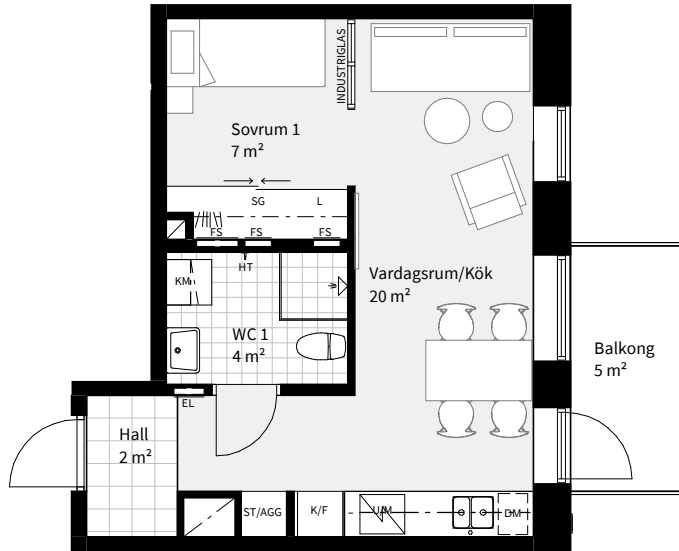

BRF VARVSPORTEN, MALMÖ

1
ROK

TRAPPA PLAN **STORLEK LÄGENHET**
A 2 35 m² A1108

PLAN 7
PLAN 6
PLAN 5
PLAN 4
PLAN 3
PLAN 2
PLAN 1

K	KYLSKÅP	M/U	MIKROVÅGS- OCH INBYGGNADSUGN	ST	STÄDSKÅP	SG	SKJUTDÖRRS-GARDEROB	---	NEDBYGGD VENTILATIONS-KANAL I TAK, HÖJD = 0,3 M
F	FRYS	U/M	KOMBINERAD UGN/MIKROVÅGSUGN	TM	TVÄTTMASKIN	FS	FÖRDELARSKÅP	HT	HANDDUKSTORK, INGÅR I WC 1
K/F	KYL/FRYS	G	GARDEROB	TT	TORKTUMLARE	EL	EL- OCH MEDIE CENTRAL	BH	BRÖSTNINGHÖJD = 0,6 M OM EJ ANNAT ANGES
HÄLL	HÄLL	L	LINNESKÅP	KM	KOMBIMASKIN	Frd	LÄGENHETSFÖRRÅD	RH	RUMSHÖJD = 2,5 M OM EJ ANNAT ANGES
DM	DISKMASKIN	ST/AGG	STÄDSKÅP MED LÄGENHETSAGGREGAT	SCHAKT	SCHAKT				

0 5m

Med reservation för ändringar

Datum: 2020-05-08

Areor uppmätta enligt SS 02 10 53
Ytangivelser är preliminära

Skala 1:100, 1 cm=1 m (A4)