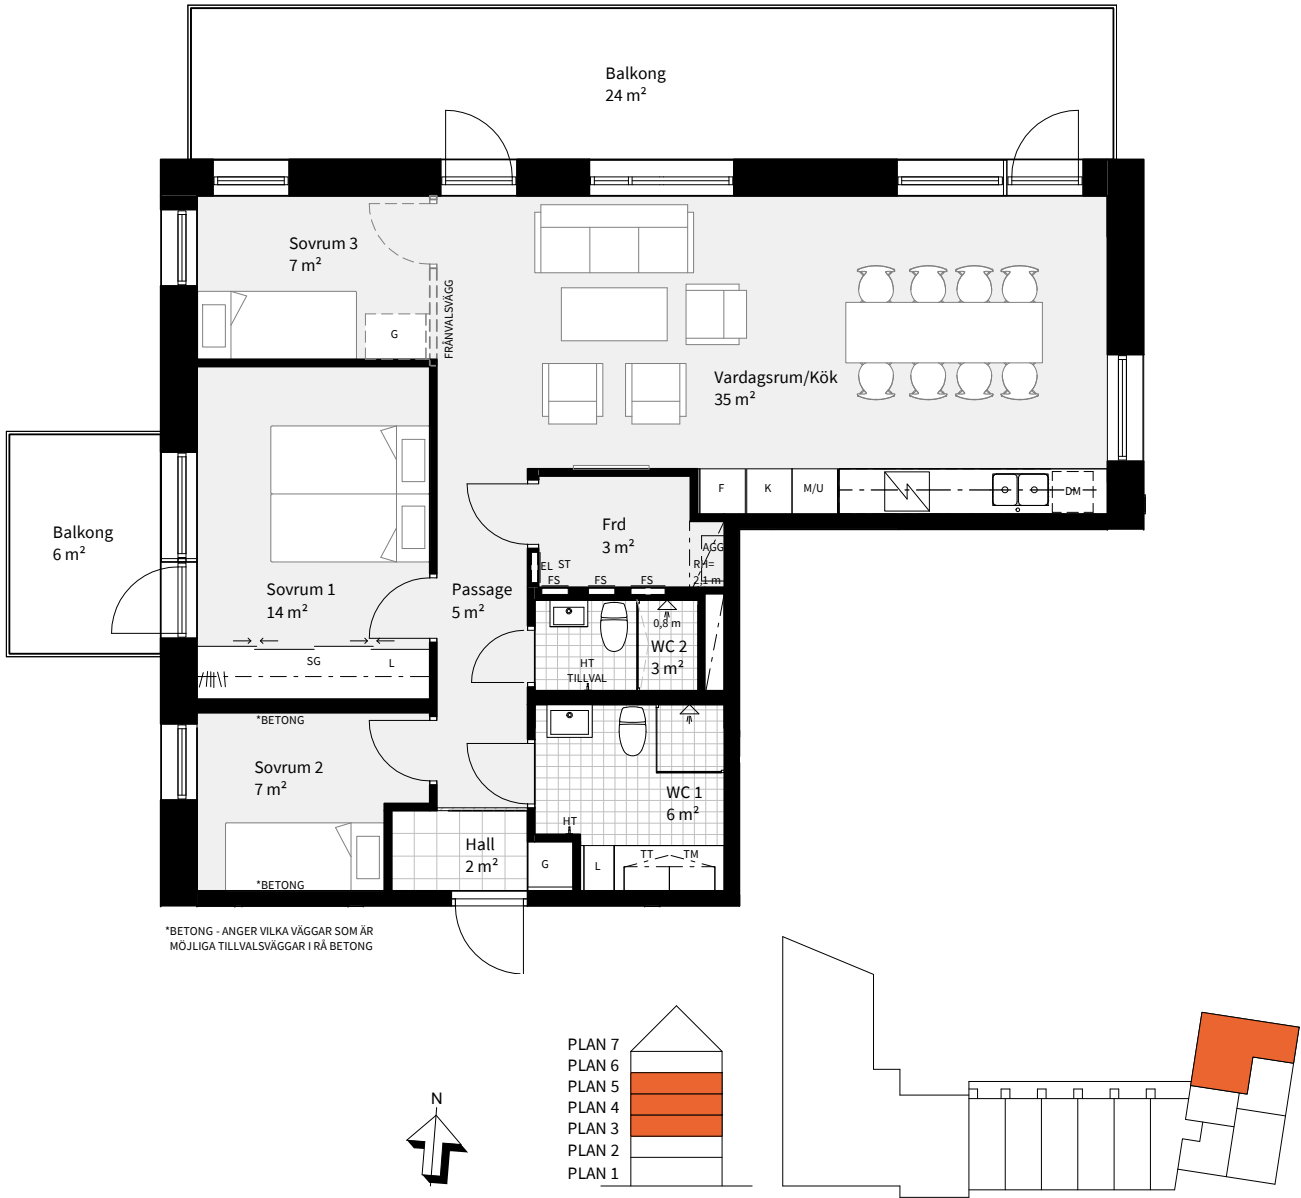

BRF VARVSPORTEN, MALMÖ

4 ROK

TRAPPA PLAN **STORLEK LÄGENHET**
A 3-5 85 m² A1207, A1307, A1407

K	KYLSKÅP	M/U	MIKROVÅGS- OCH INBYGGNADSUGN	ST	STÄDSKÅP	SG	SKJUTDÖRRS-GARDEROB	---	NEDBYGGD VENTILATIONS-KANAL I TAK, HÖJD = 0,3 M
F	FRYS	U/M	KOMBINERAD UGN/MIKROVÅGSUGN	TM	TVÄTTMASKIN	FS	FÖRDELARSKÅP	HT	HANDDUKSTORK, INGÅR I WC 1
K/F	KYL/FRYS	G	GARDEROB	TT	TORKTUMLARE	EL	EL- OCH MEDIE CENTRAL	BH	BRÖSTNINGHÖJD = 0,6 M OM EJ ANNAT ANGES
HÄLL	HÄLL	L	LINNESKÅP	KM	KOMBIMASKIN	Frd	LÄGENHETSFÖRRÅD	RH	RUMSHÖJD = 2,5 M OM EJ ANNAT ANGES
DM	DISKMASKIN	ST/AGG	STÄDSKÅP MED LÄGENHETSAGGREGAT	SCHAKT	SCHAKT				

Med reservation för ändringar

Datum: 2021-08-23

Areor uppmätta enligt SS 02 10 53
Ytangivelser är preliminära

Skala 1:100, 1 cm=1 m (A4)