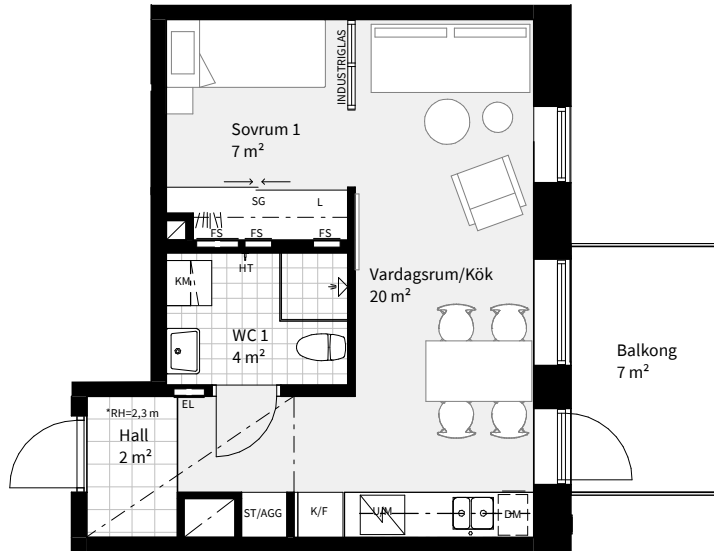

BRF VARVSPORTEN, MALMÖ

1

ROK

TRAPPA PLAN **STORLEK LÄGENHET**
 A 3-6 35 m² A1208, A1308, A1408, A1508*

* Unik rumshöjd på plan 6

PLAN 7
 PLAN 6
 PLAN 5
 PLAN 4
 PLAN 3
 PLAN 2
 PLAN 1

K	KYLSKÅP	M/U	MIKROVÅGS- OCH INBYGGNADSUGN	ST	STÄDSKÅP	SG	SKJUTDÖRRS-GARDEROB	- - -	NEDBYGGD VENTILATIONS-KANAL I TAK, HÖJD = 0,3 M
F	FRYS	U/M	KOMBINERAD UGN/MIKROVÅGSUGN	TM	TVÄTTMASKIN	FS	FÖRDELARSKÅP	HT	HANDDUKSTORK, INGÅR I WC 1
K/F	KYL/FRYS	G	GARDEROB	TT	TORKTUMLARE	EL	EL- OCH MEDIE CENTRAL	BH	BRÖSTNINGHÖJD = 0,6 M OM EJ ANNAT ANGES
	HÄLL	L	LINNESKÅP	KM	KOMBIMASKIN	Frd	LÄGENHETSFÖRRÅD	RH	RUMSHÖJD = 2,5 M OM EJ ANNAT ANGES
DM	DISKMASKIN	ST/AGG	STÄDSKÅP MED LÄGENHETSAGGREGAT		SCHAKT				

0 5m

Med reservation för ändringar

Datum: 2020-05-08

Areor uppmätta enligt SS 02 10 53
 Ytangelser är preliminära

Skala 1:100, 1 cm=1 m (A4)