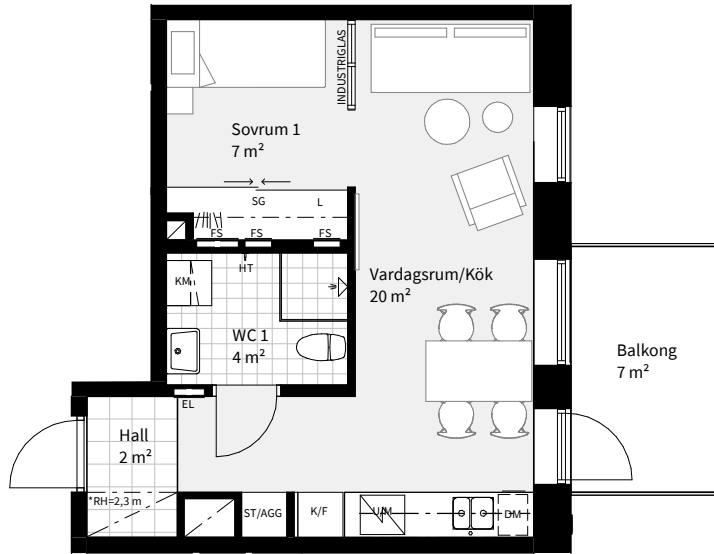

# BRF VARVSPORTEN, MALMÖ

**1**  
ROK

**TRAPPA PLAN** **STORLEK LÄGENHET**  
A 3-6 35 m<sup>2</sup> A1208, A1308, A1408, A1508\*

PLAN 7  
PLAN 6  
PLAN 5  
PLAN 4  
PLAN 3  
PLAN 2  
PLAN 1

\* Unik rumshöjd på plan 6

K	KYLSKÅP	M/U	MIKROVÅGS- OCH INBYGGNADSUGN	ST	STÄDSKÅP	SG	SKJUTDÖRRS-GARDEROB	---	NEDBYGGD VENTILATIONS-KANAL I TAK, HÖJD = 0,3 M
F	FRYS	U/M	KOMBINERAD UGN/MIKROVÅGSUGN	TM	TVÄTTMASKIN	FS	FÖRDELARSKÅP	HT	HANDDUKSTORK, INGÅR I WC 1
K/F	KYL/FRYS	G	GARDEROB	TT	TORKTUMLARE	EL	EL- OCH MEDIE CENTRAL	BH	BRÖSTNINGHÖJD = 0,6 M OM EJ ANNAT ANGES
	HÄLL	L	LINNESKÅP	KM	KOMBIMASKIN	Frd	LÄGENHETSFÖRRÅD	RH	RUMSHÖJD = 2,5 M OM EJ ANNAT ANGES
DM	DISKMASKIN	ST/AGG	STÄDSKÅP MED LÄGENHETSAGGREGAT		SCHAKT				

0 5m

Med reservation för ändringar

Datum: 2020-09-21

Areor uppmätta enligt SS 02 10 53  
Ytangelvelser är preliminära

Skala 1:100, 1 cm=1 m (A4)