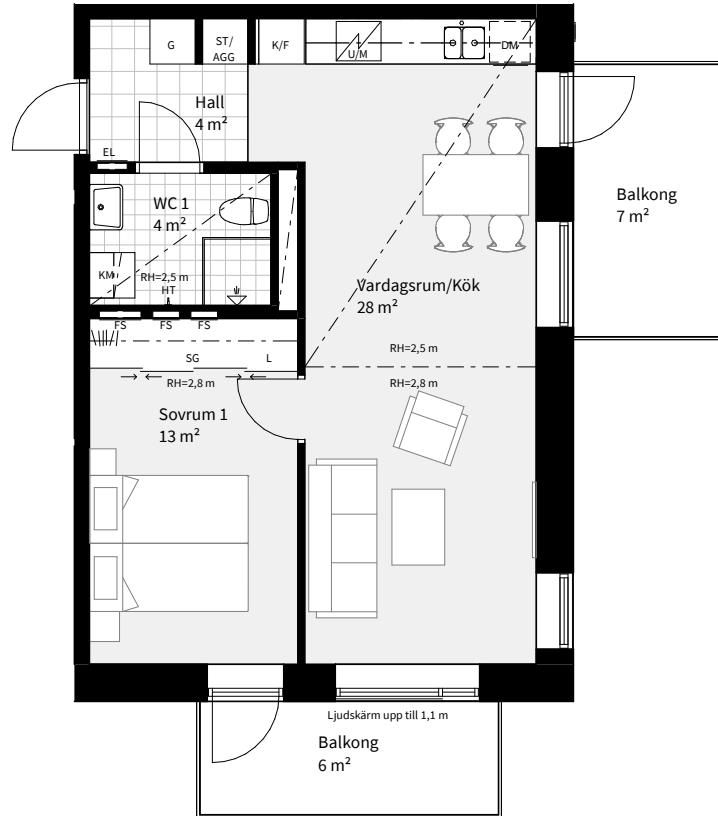

## 2 ROK

**TRAPPA PLAN** **STORLEK LÄGENHET**  
A 6 50 m<sup>2</sup> A1509

PLAN 7  
PLAN 6  
PLAN 5  
PLAN 4  
PLAN 3  
PLAN 2  
PLAN 1

K	KYLSKÅP	M/U	MIKROVÅGS- OCH INBYGGNADSUGN	ST	STÄDSKÅP	SG	SKJUTDÖRRS-GARDEROB	---	NEDBYGGD VENTILATIONS-KANAL I TAK, HÖJD = 0,3 M
F	FRYS	U/M	KOMBINERAD UGN/MIKROVÅGSUGN	TM	TVÄTTMASKIN	FS	FÖRDELARSKÅP	HT	HANDDUKSTORK, INGÅR I WC 1
K/F	KYL/FRYS	G	GARDEROB	TT	TORKTUMLARE	EL	EL- OCH MEDIE CENTRAL	BH	BRÖSTNINGHÖJD = 0,6 M OM EJ ANNAT ANGES
HÄLL	HÄLL	L	LINNESKÅP	KM	KOMBIMASKIN	Frd	LÄGENHETSFÖRRÅD	RH	RUMSHÖJD = 2,5 M OM EJ ANNAT ANGES
DM	DISKMASKIN	ST/AGG	STÄDSKÅP MED LÄGENHETSAGGREGAT	SCHAKT	SCHAKT				