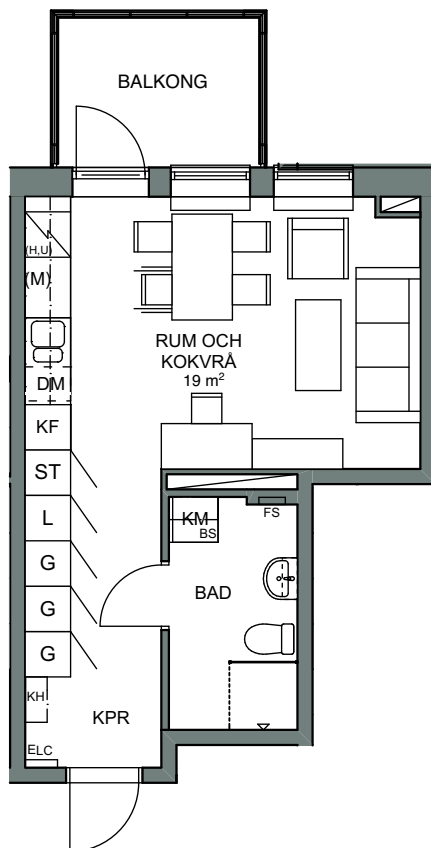

# 1 rum och kök, 31 m<sup>2</sup>

BRF MÄLARHAMNEN

Plan 02 Lgh nr: B1-1103

0 5m Skala 1:100, 1 cm = 1 meter

**PEAB**

ARKITEKTER ENGSTRAND OCH SPEEK AB

G	Garderob	(H,U)	Spishäll med ugn
L	Linneskåp	DM	Diskmaskin
ST	Städsåp		Dusch med glasskärm
K	Kyl	---	Förrådshylla med klädstång
F	Frys	----	Förstärkning av vägg för TV
K/F	Kyl/Frys	(M)	Mikro i väggskåp
TM	Tvättmaskin	(M,U)	Ugn och mikro i högsåp
TT	Torktumlare	ELC	EI- och mediacentral
KM	Komb. TM/TT	FS	Fördelarskåp, synlig lucka
	Spishäll	KH	Kapphylla
		BS	Bänkskiva ovan TM/TT
		KLK	Klädskammare
		RH	Rumshöjd