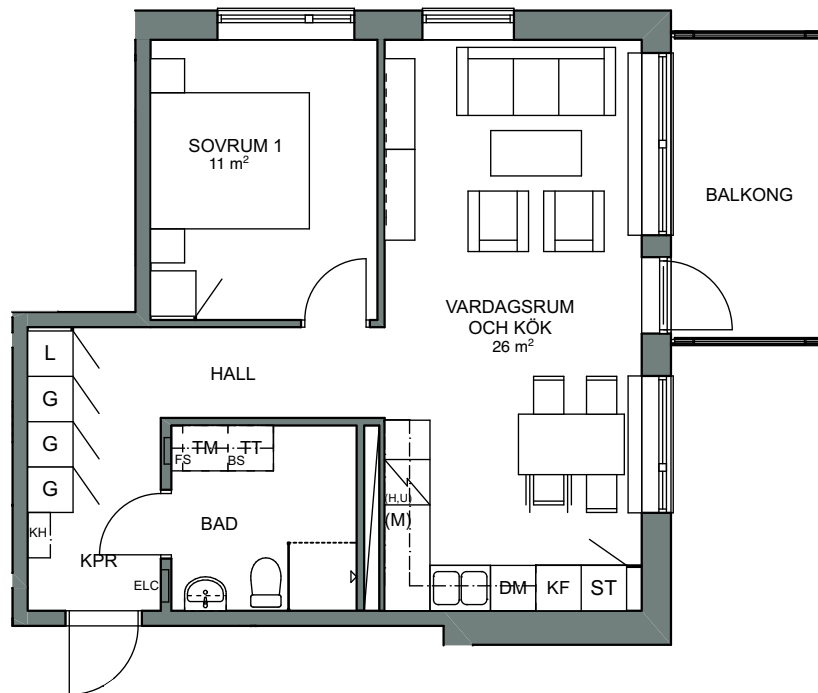

# 2 rum och kök, 54 m<sup>2</sup>

## BRF MÄLARHAMNEN

Plan 03 Lgh nr: B1-1204

Plan 04 Lgh nr: B1-1304

Plan 05 Lgh nr: B1-1404

Plan 06

Lgh nr: B1-1504

Plan 07

Lgh nr: B1-1604

**PEAB**

ARKITEKTER ENGSTRAND OCH SPEEK AB

	Garderob		Spishäll med ugn
	Linneskåp		Diskmaskin
	Städsåp		Dusch med glasskärm
	Kyl		Förrådshylla med klädstång
	Frys		Förstärkning av vägg för TV
	Kyl/Frys		(M) Mikro i väggskåp
	Tvättmaskin		(M,U) Ugn och mikro i högskåp
	Torktumlare		ELC EI- och mediacentral
	Komb. TM/TT		FS Fördelarskåp, synlig lucka
	Spishäll		KH Kapphylla
			BS Bänkskiva ovan TM/TT
			KLK Klädkammare
			RH Rumshöjd